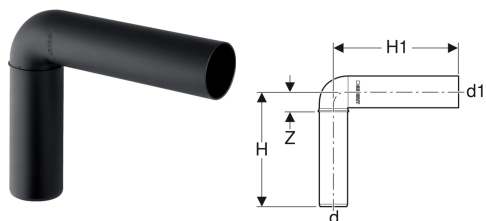

Geberit Silent-PP -kytkentäkulmayhde 90°, jatkettu

Esimerkkikuva

Käyttötarkoitukset

- Jäteveden poisjohtamiseen rakennusten sisällä
- Omakotitalojen keskuspolynimureihin

Ominaisuudet

- Äänioptimoitu

Toimituksen sisältö

- Suojahattu

Tuotenro	LVI nro.	DN	d, ø	d1, ø	arc	H	H1	Z
390.286.14.1	2409750	50	50 mm	46 mm	90°	16 cm	20 cm	10.9 cm
390.287.14.1	2409751	50	50 mm	58 mm	90°	16 cm	20 cm	10.9 cm

Tarvikkeet

- Geberit-mansetti
- Geberit-mansetti

Tekniset tiedot

Asennuslämpötila	-10 – +40 °C
Materiaali	PP-MD
Lämpölaajeneminen	0.08 mm/(m·K)