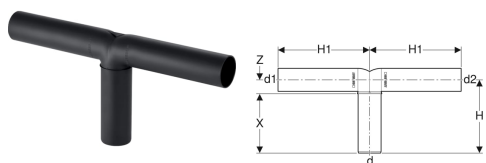

Geberit Silent-PP -kaksoiskytkentäyhde 90°, pitkä

Esimerkkikuva

Käyttötarkoitukset

- Jäteveden poisjohtamiseen rakennusten sisällä

Ominaisuudet

- Äänioptimoitu

Tekniset tiedot

Asennuslämpötila	-10 – +40 °C
Materiaali	PP-MD
Lämpölaajeneminen	0.08 mm/(m·K)

Toimituksen sisältö

- 2 suojahattua

Tuotenro	LVI nro.	DN	d, ø	d1, ø	d2, ø	arc	H	H1	X	Z
390.289.14.1	2409752	50 / 40 / 40	50 mm	46 mm	46 mm	90 °	16 cm	20 cm	10.9 cm	5.1 cm

Tarvikkeet

- Geberit-mansetti
- Geberit-mansetti