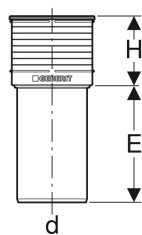

Suora Geberit Silent-PP -liitosyhde WC:lle

Esimerkkikuva

Käyttötarkoitukset

- Jäteveden poisjohtamiseen rakennusten sisällä
- Lattiamallisten WC-posliinien liittämiseen

Ominaisuudet

- Äänioptimoitu

Toimituksen sisältö

- Suojahattu

Tekniset tiedot

Asennuslämpötila	-10 – +40 °C
Materiaali	PP-MD
Lämpölaajeneminen	0.08 mm/(m·K)

- Mansetti EPDM-kumia

Tuotenro	LVI nro.	Väri / pinta	DN	d, ø	E	H
390.592.11.1	2409753	Alppivalkoinen	100	110 mm	18 cm	10.9 cm