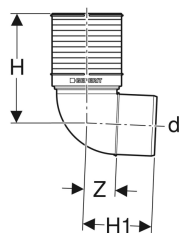

## Geberit Silent-PP -kytkentäkulmayhde 87,5° WC:lle

Esimerkkikuva

### Tekniset tiedot

Asennuslämpötila	-10 – +40 °C
Materiaali	PP-MD
Lämpölaajeneminen	0.08 mm/(m·K)

### Toimituksen sisältö

- Suojahattu
- Mansetti EPDM-kumia

Tuotenro	LVI nro.	Väri / pinta	DN	d, ø	arc	H	H1	Z
390.493.11.1	2409754	Alppivalkoinen	90	90 mm	87.5 °	20 cm	12.6 cm	5.8 cm
390.593.11.1	2409755	Alppivalkoinen	100	110 mm	87.5 °	19.1 cm	11 cm	4.9 cm