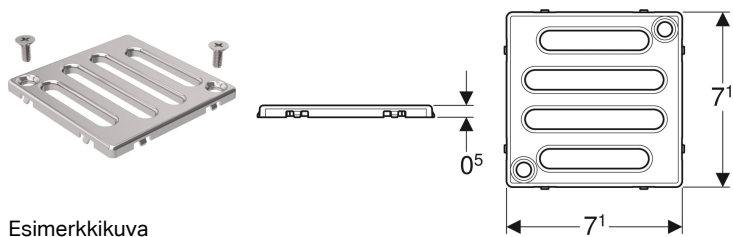

## Geberit-ritilä ruuvattava, 8 x 8 cm

Esimerkkikuva

### Käyttötarkoitukset

- Geberit- suihkun lattiakaivoihin, 8 x 8 cm