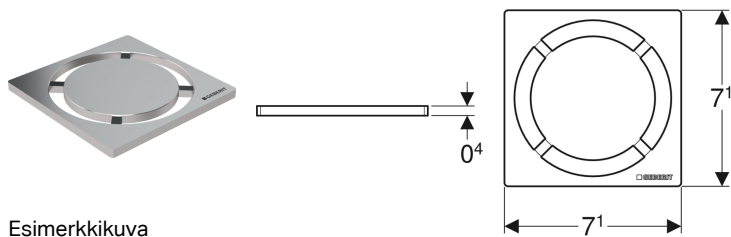

Geberit-designritilä Circle, 8 x 8 cm

Esimerkkikuva

Käyttötarkoitukset

- Tasalattiaisten suihkujen lattiakaivoihin 8 x 8 cm ritiläkehyksellä

Tekniset tiedot

Materiaali

Ruostumaton teräs

Ominaisuudet

- Harjattu

Tuotenro	LVI nro.
154.311.00.1	3311804

Tarvikkeet

- Geberit- suihkun lattiakaivo, välipohjan läpäisevä asennus