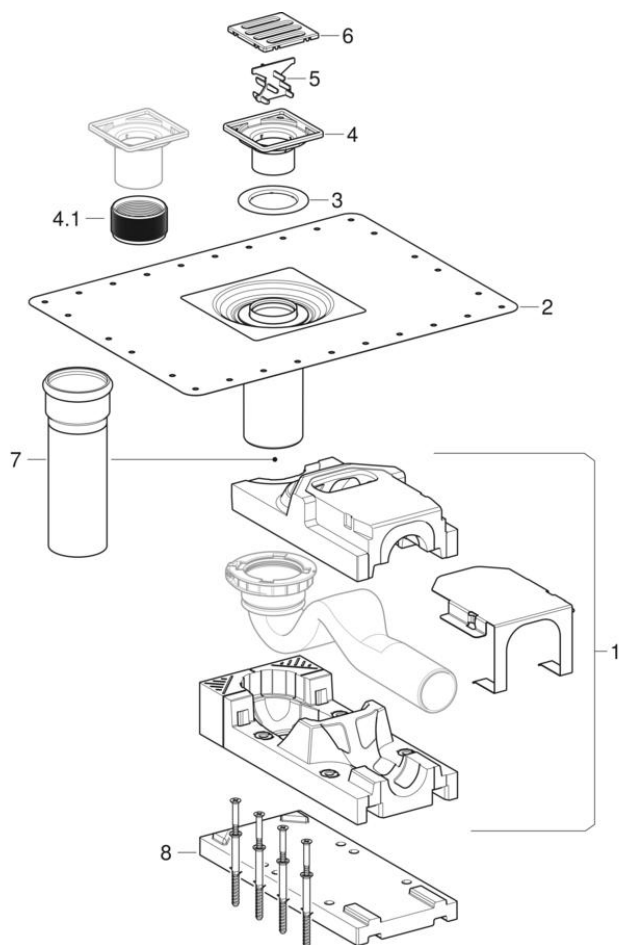

Suihkun lattiakaivot

2015 -

Tuotemerkki Geberit

Ominaisuudet

Valmistusvuosi | 2015

Koskee tuotetta

154.052.00.1 154.050.00.1 154.053.00.1

#	Tuoteno	LVI nro.	Nimike	Huomautukset
1	243.123.00.1	3311819	Geberit-perusyksikkö vesilukolle 30 mm	Ilman vesilukkoa
1	243.122.00.1	3311818	Geberit-perusyksikkö vesilukolle 50 mm	Ilman vesilukkoa
2	243.552.00.1		Geberit-laippa suihkun lattiakaivoille	Sisältää suojahatun
3	243.829.00.1		Geberit-kiinnitysrenkas lattiakaivolle 8 x 8 cm	
4	243.121.00.1	3311821	Geberit-ritiläkehys lattiakaivolle 8 x 8 cm	
5	243.124.00.1	3311822	Geberit-kampaosa lattiakaivolle	
6	243.120.00.1	3311820	Geberit-ritilä lattiakaivolle, rakoritilä 8 x 8 cm	