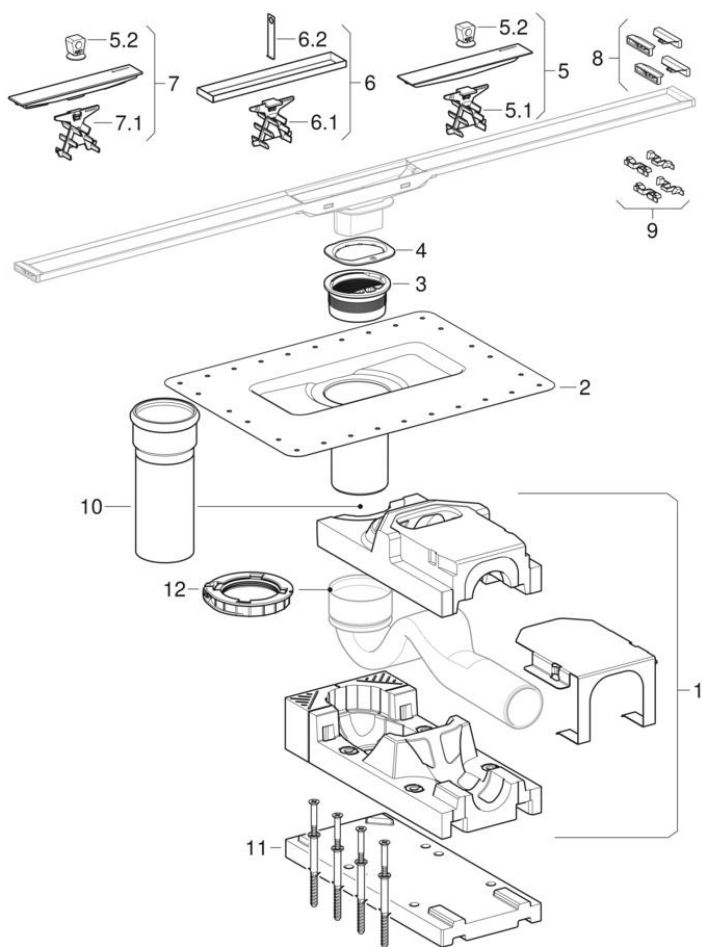

Suihkukourut CleanLine-sarjasta

2015 -

Tuotemerkki Geberit

Malli CleanLine, CleanLine20, CleanLine60, CleanLine80

Ominaisuuudet

Valmistusvuosi | 2015

Koskee tuotetta

154.453.00.1	154.453.KS.1	154.440.KS.1	154.440.39.1
154.441.KS.1	154.441.39.1	154.440.QC.1	154.441.QC.1
154.150.00.1	154.152.00.1	154.450.00.1	154.451.00.1
154.456.00.1	154.457.00.1	154.458.00.1	154.459.00.1
154.153.00.1	154.450.KS.1	154.451.KS.1	154.456.KS.1
154.457.KS.1	154.455.00.1		

#	Tuotenro	LVI nro.	Nimike	Huomautukset
1	243.123.00.1	3311819	Geberit-perusyksikkö vesilukolle 30 mm	Ilman hajulukkoa
1	243.122.00.1	3311818	Geberit-perusyksikkö vesilukolle 50 mm	Ilman hajulukkoa
2	243.553.00.1		Geberit-laippa CleanLine-sarjan suihkukouruille	Sisältää suojarahatun
3	244.470.00.1		Geberit-tivistekaulus suihkukourulle CleanLine	Vain mallille CleanLine60, ohuille lattiapinnoitteille, ja mallille CleanLine80. Käyttö vain ensivedenpoistoon
4	243.833.00.1		Geberit-kiinnitysrenkas CleanLine-sarjan suihkukouruille	
5	243.127.00.1	3311824	Geberit-suojakuori suihkukourulle CleanLine20	
5	243.128.00.1	3311825	Geberit-suojakuori suihkukourulle CleanLine60	
5	243.129.00.1	3311826	Geberit-suojakuori suihkukourulle CleanLine60, ohuille lattiapäällysteille	
5.1 / 6.1 / 7.1	243.125.00.1	3311823	Geberit-kampaosa CleanLine-sarjan suihkukouruille	
5.2	243.131.00.1	3311827	Geberit-imukuppi suihkukourulle	
6	243.901.00.1		Geberit-suojakuori suihkukourulle CleanLine, kaakeloitavissa	
6.2	242.204.00.1		Geberit-purkutyökalu	

#	Tuotenro	LVI nro.	Nimike	Huomautukset
8	243.316.00.1		Geberit-sarja profiilipäät suihkukourulle CleanLine20	
9	243.317.00.1		Geberit-sarja profiilipäät suihkukourulle CleanLine60	