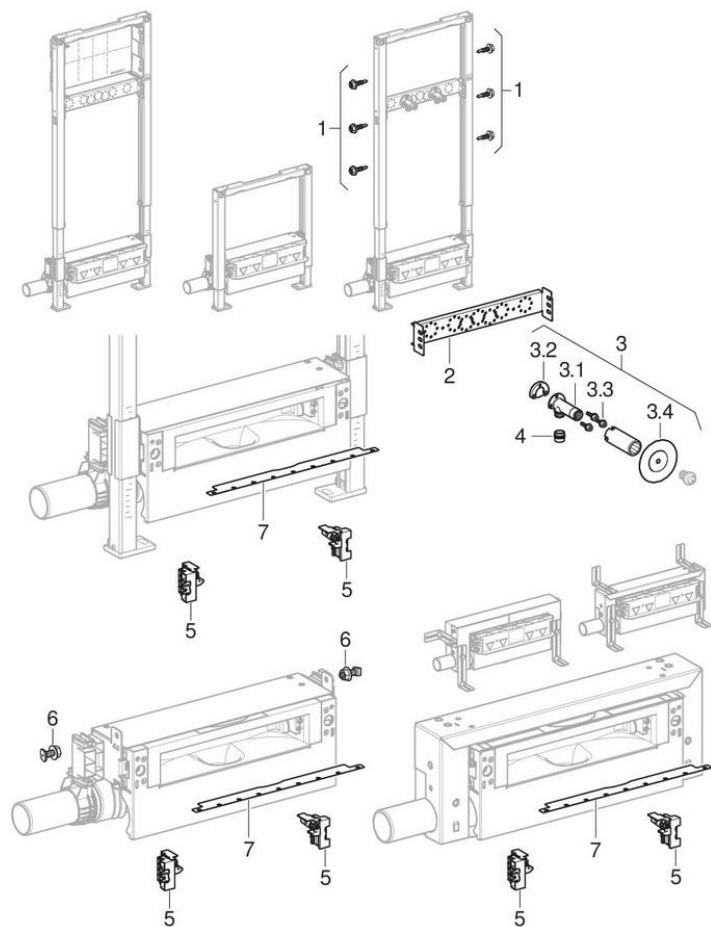

Suihkuelementti seinäkaivolla

2014 -

Tuotemerkki Geberit

Ominaisuudet

Valmistusvuosi | 2014

Koskee tuotetta

111.580.00.1 111.591.00.1 111.593.00.1 461.734.00.1
440.734.00.1 457.534.00.1

Samantapaiset varaosat

- Keräinprofiili suihkun seinäkaivolle
- Viimeistelysarjat seinäkaivoille

#	Tuotenro	Nimike
1	111.892.00.1	Geberit Duofix -kuusioruuvi ristipäällä, itseporautuva
3.3	216.197.00.1	Geberit-Taptite-ruuvisarja (6 kpl)
6	461.006.00.1	Geberit GIS -kääntöpultti