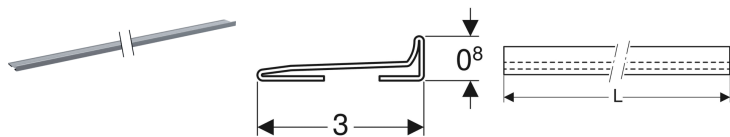

## Geberit-keräinprofiili suihkun seinäkaivoille

Esimerkkikuva

### Käyttötarkoitukset

- Suihkuveden johtamiseen Geberit- suihkun seinäviemäriin
- Ohutsaumalaastiasennukseen

### Ominaisuudet

- Voidaan lyhentää halutulla tavalla