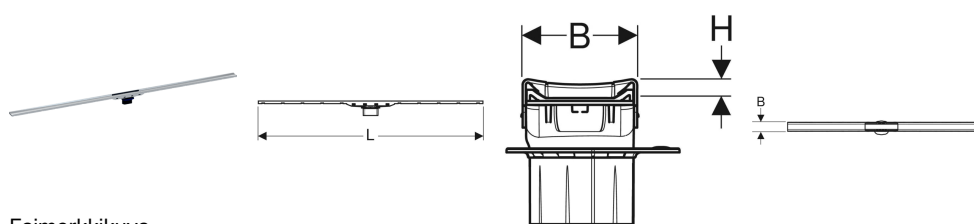

## Geberit-suihkukouru CleanLine80

Esimerkkikuva

### Käyttötarkoitukset

- Tasalattiaisten suihkujen viemärointiin
- Asennettavaksi huonetilaan tai seinän viereen
- Ohutsaumalaastiasennukseen
- Yhdistettävissä vedeneristysjärjestelmiin
- Soveltuu esteettömään rakentamiseen

### Ominaisuudet

- Laadunvalvonta standardin EN 1253-3 mukaisesti
- Kaade integroituna
- Suihkukouru voidaan lyhentää

### Toimituksen sisältö

- Kampaosa
- Tuloistukka ja tasausrenkas