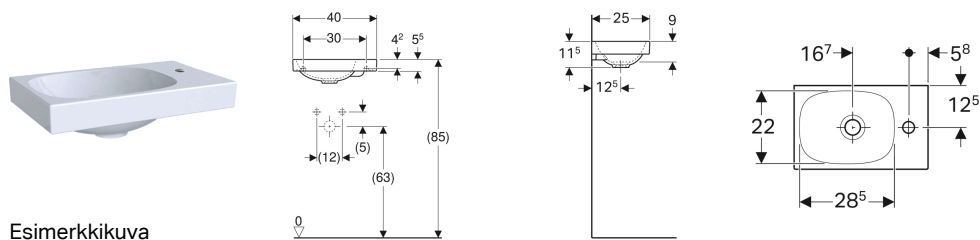

Geberit Acanto -pieni pesuallas, hanareikä oikealla

Esimerkkikuva

Ominaisuudet

- Voidaan asentaa allaskaapin kanssa
- Epäsymmetrinen

Tekniset tiedot

Materiaali | Fine fireclay

| Tuotenro | LVI nro. | Väri / pinta | Hanareikä | Ylivuoto | B | H | T |
|--------------|----------|----------------------|-----------|----------|-------|---------|-------|
| 500.635.01.2 | 5618300 | Valkoinen | Oikea | Ei ole | 40 cm | 11.5 cm | 25 cm |
| 500.635.01.8 | 5618301 | Valkoinen / KeraTect | Oikea | Ei ole | 40 cm | 11.5 cm | 25 cm |