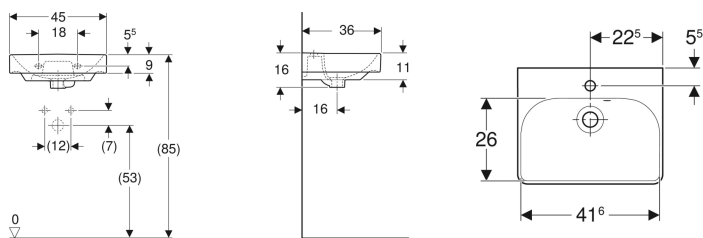

Geberit Smyle Square -pieni pesuallas epäsymmetrisellä ylivuodolla

Esimerkkikuva

Ominaisuudet

- Voidaan asentaa allaskaapin kanssa
- Ylivuoto epäsymmetrisesti sijoitettu

Tekniset tiedot

Materiaali

Vitroposliini

Tuotenro	LVI nro.	Väri / pinta	Hanareikä	Ylivuoto	B	Allaskaapin leveys	H	T
500.222.01.1	5618323	Valkoinen	Keskellä	Näkyvä	45 cm	44.2 cm	16 cm	36 cm
500.222.01.8	5618324	Valkoinen / KeraTect	Keskellä	Näkyvä	45 cm	44.2 cm	16 cm	36 cm