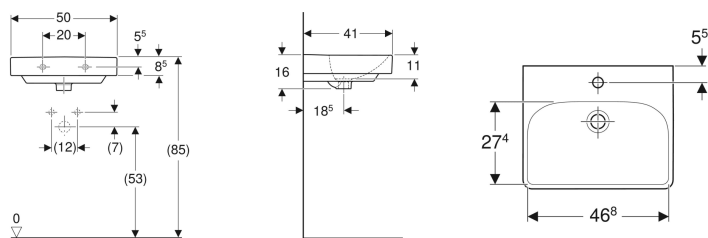

## Geberit Smyle Square -pieni pesuallas

Esimerkkikuva

### Tekniset tiedot

Materiaali

Vitroposliini

Tuotenro	LVI nro.	Väri / pinta	Hanareikä	Ylivuoto	B	Allaskaapin leveys	H	T
500.256.01.1	5618325	Valkoinen	Keskellä	Näkyvä	50 cm	49.2 cm	16 cm	41 cm
500.256.01.8	5618326	Valkoinen / KeraTect	Keskellä	Näkyvä	50 cm	49.2 cm	16 cm	41 cm