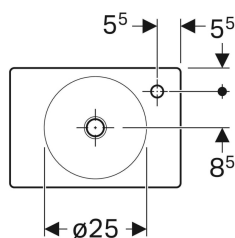

Käyttötarkoitukset

- Asennettavaksi pieniin kylpyhuoneisiin ja vieras-WC:hin

Tekniset tiedot

Materiaali

Fine fireclay

Tuotenro	LVI nro.	Väri / pinta	Hanareikä	Ylivuoto	B	H	T
273240000	5618331	Valkoinen	Oikea	Ei ole	40 cm	10.5 cm	28 cm
273240600	5618332	Valkoinen / KeraTect	Oikea	Ei ole	40 cm	10.5 cm	28 cm

Tarvikkeet

- Geberit-pullovesilukko pesualtaalle, vaakapoisto
- Geberit-pohjaventtiili vapaalla tulolla ja venttiilisuojoilla
- Geberit-pullovesilukko pesualtaalle, tilaa säästävä malli, vaakapoisto
- Geberit-pohjaventtiili vapaalla tulolla, sihti