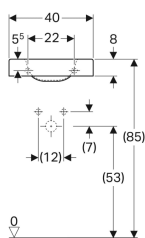

Käyttötarkoitukset

- Asennettavaksi pieniin kylpyhuoneisiin ja vieras-WC:hin

Tekniset tiedot

Materiaali

Fine fireclay

Tuotenro	LVI nro.	Väri / pinta	Hanareikä	Ylivuoto	B	H	T
273240000	5618331	Valkoinen	Oikea	Ei ole	40 cm	10.5 cm	28 cm
273240600	5618332	Valkoinen / KeraTect	Oikea	Ei ole	40 cm	10.5 cm	28 cm

Tarvikkeet

- Geberit-pullovesilukko pesualtaalle, vaakapoisto
- Geberit-pohjaventtiili vapaalla tulolla ja venttiilisuojoilla
- Geberit-pullovesilukko pesualtaalle, tilaa säästävä malli, vaakapoisto
- Geberit-pohjaventtiili vapaalla tulolla, sihti