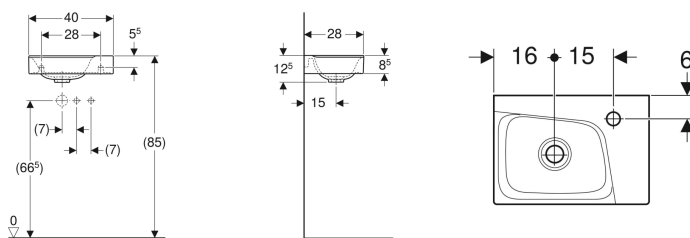

Geberit Xeno² -pieni pesuallas

Esimerkkikuva

Ominaisuudet

- Voidaan asentaa allaskaapin kanssa
- Epäsymmetrinen

Tekniset tiedot

Materiaali

Fine fireclay

Tuotenro	LVI nro.	Väri / pinta	Hanareikä	Ylivuoto	B	H	T
500.529.01.1	5618334	Valkoinen / KeraTect	Oikea	Ei ole	40 cm	12.5 cm	28 cm
500.528.01.1	5618333	Valkoinen / KeraTect	Vasen	Ei ole	40 cm	12.5 cm	28 cm