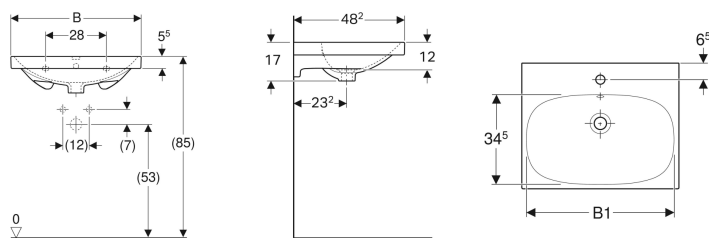

Geberit Acanto -pesuallas

Esimerkkikuva

Ominaisuudet

- Voidaan asentaa allaskaapin kanssa

Tekniset tiedot

Materiaali

Fine fireclay

Tuotenumero	LVI nro.	Väri / pinta	Hanareikä	Ylivuoto	B	B1	Allaskaapin leveys	H	T
500.620.01.2	5618337	Valkoinen	Keskellä	Näkyvä	60 cm	57 cm	59.5 cm	17 cm	48.2 cm
500.620.01.8	5618339	Valkoinen / KeraTect	Keskellä	Näkyvä	60 cm	57 cm	59.5 cm	17 cm	48.2 cm
500.621.01.2	5618338	Valkoinen	Keskellä	Näkyvä	65 cm	61.5 cm	64 cm	17 cm	48.2 cm
500.621.01.8	5618340	Valkoinen / KeraTect	Keskellä	Näkyvä	65 cm	61.5 cm	64 cm	17 cm	48.2 cm