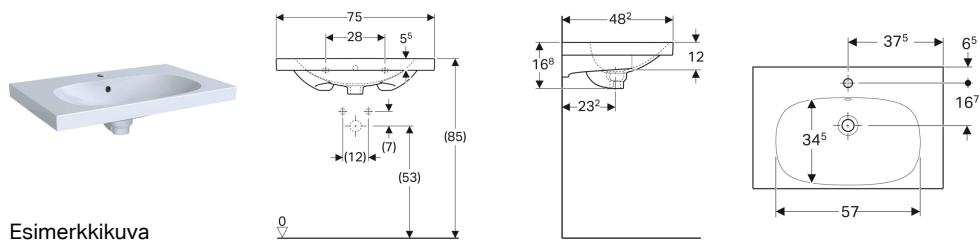

## Geberit Acanto -pesuallas laskutasolla

Esimerkkikuva

### Ominaisuudet

- Voidaan asentaa allaskaapin kanssa
- Laskutasolla

### Tekniset tiedot

Materiaali | Fine fireclay

Tuotenro	LVI nro.	Väri / pinta	Hanareikä	Ylivuoto	B	Allaskaapin leveys	H	T
500.622.01.2	5618341	Valkoinen	Keskellä	Näkyvä	75 cm	74 cm	16.8 cm	48.2 cm
500.622.01.8	5618342	Valkoinen / KeraTect	Keskellä	Näkyvä	75 cm	74 cm	16.8 cm	48.2 cm