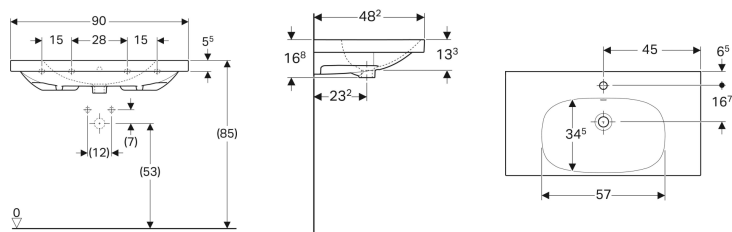

Geberit Acanto-pesuallas laskutasolla, helppo kiinnitys

Esimerkkikuva

Ominaisuudet

- Voidaan asentaa allaskaapin kanssa
- Helppo kiinnitys Geberit-seinäkiinnikkeellä tyyppi EFF1 pesualtaalle

- Laskutasolla

Tekniset tiedot

Materiaali

Fine fireclay

Toimituksen sisältö

- Seinäkiinnike malli EFF1

Tuotenumero	LVI nro.	Väri / pinta	Hanareikä	Ylivuoto	B	Allaskaapin leveys	H	T
500.623.01.2	5618343	Valkoinen	Keskellä	Näkyvä	90 cm	89 cm	16.8 cm	48.2 cm
500.623.01.8	5618345	Valkoinen / KeraTect	Keskellä	Näkyvä	90 cm	89 cm	16.8 cm	48.2 cm
500.624.01.2	5618344	Valkoinen	Ei ole	Näkyvä	90 cm	89 cm	16.8 cm	48.2 cm
500.624.01.8	5618346	Valkoinen / KeraTect	Ei ole	Näkyvä	90 cm	89 cm	16.8 cm	48.2 cm