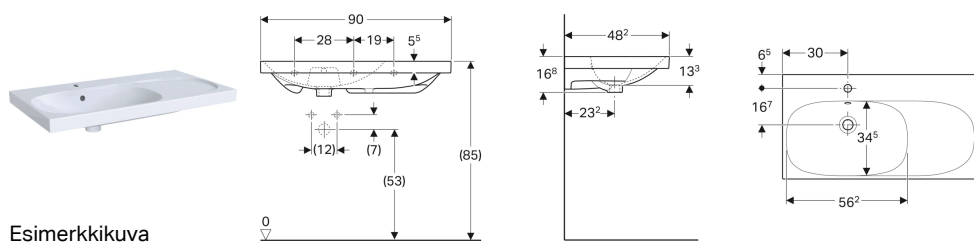

Geberit Acanto-pesuallas laskutasolla oikealla, helppo kiinnitys

Esimerkkikuva

Ominaisuudet

- Voidaan asentaa allaskaapin kanssa
- Epäsymmetrinen

- Helppo kiinnitys Geberit-seinäkiinnikkeellä tyyppi EFF1 pesualtaalle

Tekniset tiedot

Materiaali

Fine fireclay

Toimituksen sisältö

- Seinäkiinnike malli EFF1

Tuotenumero	LVI nro.	Väri / pinta	Hanareikä	Ylivuoto	Laskutila	B	H	T
500.625.01.2	5618347	Valkoinen	Keskellä	Näkyvä	Oikea	90 cm	16.8 cm	48.2 cm
500.625.01.8	5618349	Valkoinen / KeraTect	Keskellä	Näkyvä	Oikea	90 cm	16.8 cm	48.2 cm
500.626.01.2	5618348	Valkoinen	Ei ole	Näkyvä	Oikea	90 cm	16.8 cm	48.2 cm
500.626.01.8	5618350	Valkoinen / KeraTect	Ei ole	Näkyvä	Oikea	90 cm	16.8 cm	48.2 cm