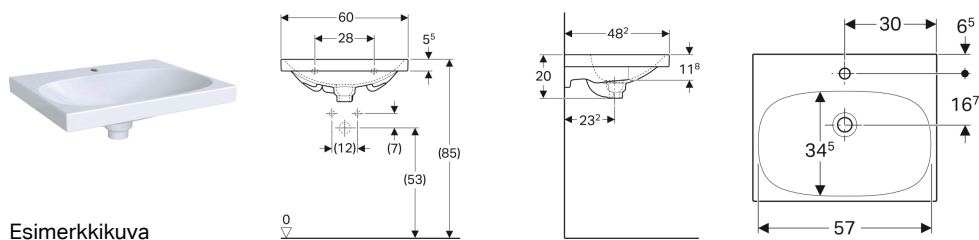

Geberit Acanto -pesuallas integroidulla ylivuodolla ja viemäröinnin kannella

Ominaisuudet

- Voidaan asentaa allaskaapin kanssa
- Ylivuotojärjestelmä integroitu keramiikkaan

Tekniset tiedot

Materiaali | Fine fireclay

Toimituksen sisältö

- Viemäröinnin kansi

Tuotenro	LVI nro.	Väri / pinta	Hanareikä	Ylivuoto	B	Allaskaapin leveys	H	T
500.629.01.2	5618351	Valkoinen	Keskellä	Piilotettu	60 cm	59.5 cm	20 cm	48.2 cm
500.629.01.8	5618352	Valkoinen / KeraTect	Keskellä	Piilotettu	60 cm	59.5 cm	20 cm	48.2 cm