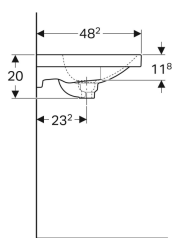

Geberit Acanto -pesuallas integroidulla ylivuodolla, laskutasolla ja viemäröinnin kannella

Esimerkkikuva

Ominaisuudet

- Voidaan asentaa allaskaapin kanssa
- Ylivuotojärjestelmä integroitu keramiikkaan

- Laskutasolla

Tekniset tiedot

Materiaali

Fine fireclay

Toimituksen sisältö

- Viemäröinnin kansi

Tuotenro	LVI nro.	Väri / pinta	Hanareikä	Ylivuoto	B	Allaskaapin leveys	H	T
500.630.01.2	5618353	Valkoinen	Keskellä	Piilotettu	75 cm	74 cm	20 cm	48.2 cm
500.630.01.8	5618354	Valkoinen / KeraTect	Keskellä	Piilotettu	75 cm	74 cm	20 cm	48.2 cm