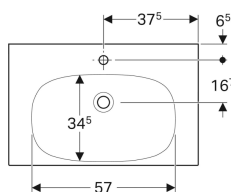

Ominaisuudet

- Voidaan asentaa allaskaapin kanssa
- Ylivuotojärjestelmä integroitu keramiikkaan

- Laskutasolla

Tekniset tiedot

Materiaali

Fine fireclay

Toimituksen sisältö

- Viemäröinnin kansi

Tuotenro	LVI nro.	Väri / pinta	Hanareikä	Ylivuoto	B	Allaskaapin leveys	H	T
500.630.01.2	5618353	Valkoinen	Keskellä	Piilotettu	75 cm	74 cm	20 cm	48.2 cm
500.630.01.8	5618354	Valkoinen / KeraTect	Keskellä	Piilotettu	75 cm	74 cm	20 cm	48.2 cm

Tarvikkeet

- Geberit-pullovesilukko pesualtaalle, vaakapoisto