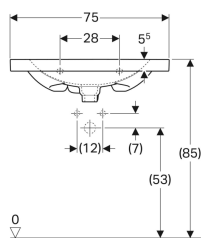

Geberit Acanto -pesuallas integroidulla ylivuodolla, laskutasolla ja viemäröinnin kannella

Esimerkkikuva

Ominaisuudet

- Voidaan asentaa allaskaapin kanssa
- Ylivuotojärjestelmä integroitu keramiikkaan

- Laskutasolla

Tekniset tiedot

Materiaali

Fine fireclay

Toimituksen sisältö

- Viemäröinnin kansi

Tuotenro	LVI nro.	Väri / pinta	Hanareikä	Ylivuoto	B	Allaskaapin leveys	H	T
500.630.01.2	5618353	Valkoinen	Keskellä	Piilotettu	75 cm	74 cm	20 cm	48.2 cm
500.630.01.8	5618354	Valkoinen / KeraTect	Keskellä	Piilotettu	75 cm	74 cm	20 cm	48.2 cm