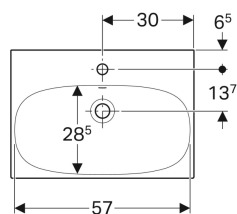

Geberit Acanto -pesuallas compact

Esimerkkikuva

Ominaisuudet

- Voidaan asentaa allaskaapin kanssa
- Compact -malli

Tekniset tiedot

Materiaali | Fine fireclay

Tuotenro	LVI nro.	Väri / pinta	Hanareikä	Ylivuoto	B	Allaskaapin leveys	H	T
500.631.01.2	5618355	Valkoinen	Keskellä	Näkyvä	60 cm	59.5 cm	16.8 cm	42.2 cm
500.631.01.8	5618356	Valkoinen / KeraTect	Keskellä	Näkyvä	60 cm	59.5 cm	16.8 cm	42.2 cm