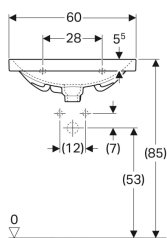

Geberit Acanto -pesuallas compact

Esimerkkikuva

Ominaisuudet

- Voidaan asentaa allaskaapin kanssa
- Compact -malli

Tekniset tiedot

Materiaali | Fine fireclay

Tuotenro	LVI nro.	Väri / pinta	Hanareikä	Ylivuoto	B	Allaskaapin leveys	H	T
500.631.01.2	5618355	Valkoinen	Keskellä	Näkyvä	60 cm	59.5 cm	16.8 cm	42.2 cm
500.631.01.8	5618356	Valkoinen / KeraTect	Keskellä	Näkyvä	60 cm	59.5 cm	16.8 cm	42.2 cm