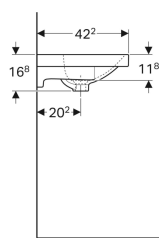

Geberit Acanto -pesuallas compact

Esimerkkikuva

Ominaisuudet

- Voidaan asentaa allaskaapin kanssa
- Compact -malli

Tekniset tiedot

Materiaali | Fine fireclay

Tuotenro	LVI nro.	Väri / pinta	Hanareikä	Ylivuoto	B	Allaskaapin leveys	H	T
500.631.01.2	5618355	Valkoinen	Keskellä	Näkyvä	60 cm	59.5 cm	16.8 cm	42.2 cm
500.631.01.8	5618356	Valkoinen / KeraTect	Keskellä	Näkyvä	60 cm	59.5 cm	16.8 cm	42.2 cm