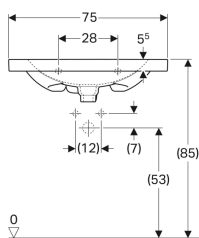

Geberit Acanto -pesuallas compact, laskutasolla

Esimerkkikuva

- Laskutasolla

Ominaisuudet

- Voidaan asentaa allaskaapin kanssa
- Compact -malli

Tekniset tiedot

Materiaali

Fine fireclay

Tuotenro	LVI nro.	Väri / pinta	Hanareikä	Ylivuoto	B	Allaskaapin leveys	H	T
500.632.01.2	5618357	Valkoinen	Keskellä	Näkyvä	75 cm	74 cm	16.8 cm	42.2 cm
500.632.01.8	5618358	Valkoinen / KeraTect	Keskellä	Näkyvä	75 cm	74 cm	16.8 cm	42.2 cm