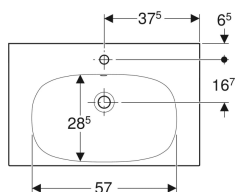

Geberit Acanto -pesuallas compact, laskutasolla

Esimerkkikuva

- Laskutasolla

Ominaisuudet

- Voidaan asentaa allaskaapin kanssa
- Compact -malli

Tekniset tiedot

Materiaali

Fine fireclay

Tuotenro	LVI nro.	Väri / pinta	Hanareikä	Ylivuoto	B	Allaskaapin leveys	H	T
500.632.01.2	5618357	Valkoinen	Keskellä	Näkyvä	75 cm	74 cm	16.8 cm	42.2 cm
500.632.01.8	5618358	Valkoinen / KeraTect	Keskellä	Näkyvä	75 cm	74 cm	16.8 cm	42.2 cm