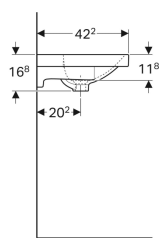

Geberit Acanto -pesuallas compact, laskutasolla

Esimerkkikuva

- Laskutasolla

Ominaisuudet

- Voidaan asentaa allaskaapin kanssa
- Compact -malli

Tekniset tiedot

Materiaali

Fine fireclay

Tuotenro	LVI nro.	Väri / pinta	Hanareikä	Ylivuoto	B	Allaskaapin leveys	H	T
500.632.01.2	5618357	Valkoinen	Keskellä	Näkyvä	75 cm	74 cm	16.8 cm	42.2 cm
500.632.01.8	5618358	Valkoinen / KeraTect	Keskellä	Näkyvä	75 cm	74 cm	16.8 cm	42.2 cm