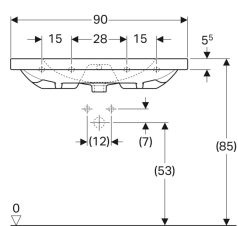

Geberit Acanto-pesuallas compact laskutasolla, helppo kiinnitys

Esimerkkikuva

Ominaisuudet

- Voidaan asentaa allaskaapin kanssa
- Compact -malli
- Helppo kiinnitys Geberit-seinäkiinnikkeellä tyyppi EFF1 pesualtaalle

- Laskutasolla

Tekniset tiedot

Materiaali

Fine fireclay

Toimituksen sisältö

- Seinäkiinnike malli EFF1

Tuotenro	LVI nro.	Väri / pinta	Hanareikä	Ylivuoto	B	Allaskaapin leveys	H	T
500.633.01.2	5618359	Valkoinen	Keskellä	Näkyvä	90 cm	89 cm	16.8 cm	42.2 cm
500.633.01.8	5618362	Valkoinen / KeraTect	Keskellä	Näkyvä	90 cm	89 cm	16.8 cm	42.2 cm
500.634.01.2	5618360	Valkoinen	Ei ole	Näkyvä	90 cm	89 cm	16.8 cm	42.2 cm
500.634.01.8	5618361	Valkoinen / KeraTect	Ei ole	Näkyvä	90 cm	89 cm	16.8 cm	42.2 cm