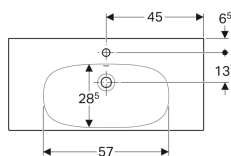

Geberit Acanto-pesuallas compact laskutasolla, helppo kiinnitys

Esimerkkikuva

Ominaisuudet

- Voidaan asentaa allaskaapin kanssa
- Compact -malli
- Helppo kiinnitys Geberit-seinäkiinnikkeellä tyyppi EFF1 pesualtaalle

- Laskutasolla

Tekniset tiedot

Materiaali

Fine fireclay

Toimituksen sisältö

- Seinäkiinnike malli EFF1

Tuotenro	LVI nro.	Väri / pinta	Hanareikä	Ylivuoto	B	Allaskaapin leveys	H	T
500.633.01.2	5618359	Valkoinen	Keskellä	Näkyvä	90 cm	89 cm	16.8 cm	42.2 cm
500.633.01.8	5618362	Valkoinen / KeraTect	Keskellä	Näkyvä	90 cm	89 cm	16.8 cm	42.2 cm
500.634.01.2	5618360	Valkoinen	Ei ole	Näkyvä	90 cm	89 cm	16.8 cm	42.2 cm
500.634.01.8	5618361	Valkoinen / KeraTect	Ei ole	Näkyvä	90 cm	89 cm	16.8 cm	42.2 cm