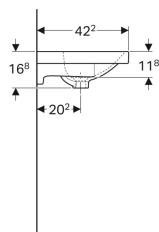

Geberit Acanto-pesuallas compact laskutasolla, helppo kiinnitys

Esimerkkikuva

Ominaisuudet

- Voidaan asentaa allaskaapin kanssa
- Compact -malli
- Helppo kiinnitys Geberit-seinäkiinnikkeellä tyyppi EFF1 pesualtaalle

- Laskutasolla

Tekniset tiedot

Materiaali

Fine fireclay

Toimituksen sisältö

- Seinäkiinnike malli EFF1

Tuotenro	LVI nro.	Väri / pinta	Hanareikä	Ylivuoto	B	Allaskaapin leveys	H	T
500.633.01.2	5618359	Valkoinen	Keskellä	Näkyvä	90 cm	89 cm	16.8 cm	42.2 cm
500.633.01.8	5618362	Valkoinen / KeraTect	Keskellä	Näkyvä	90 cm	89 cm	16.8 cm	42.2 cm
500.634.01.2	5618360	Valkoinen	Ei ole	Näkyvä	90 cm	89 cm	16.8 cm	42.2 cm
500.634.01.8	5618361	Valkoinen / KeraTect	Ei ole	Näkyvä	90 cm	89 cm	16.8 cm	42.2 cm