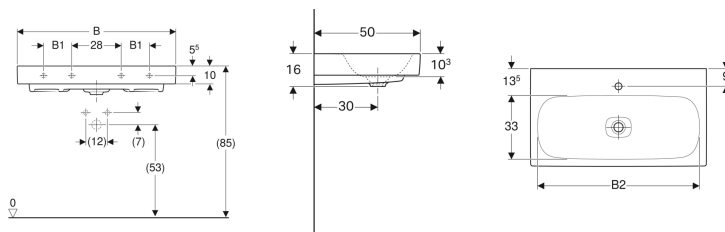

### Ominaisuudet

- Voidaan asentaa allaskaapin kanssa
- Soveltuu Geberit-pesuallasliitäntään Clou

### Tilattava erikseen

- Pesuallaskytkenä

Tuotenumero	LVI nro.	Väri / pinta	Hanareikä	Ylivuoto	B	B1	B2	Allaskaapin leveys	H	T	Kiinnityspisteet
500.544.01.1	5618363	Valkoinen / KeraTect	Keskellä	Ei ole	60 cm	– cm	53 cm	58.4 cm	16 cm	50 cm	2
500.547.01.1	5618364	Valkoinen / KeraTect	Keskellä	Ei ole	90 cm	16 cm	83 cm	88.4 cm	16 cm	50 cm	4
500.553.01.1	5618365	Valkoinen / KeraTect	Vasen ja oikea	Ei ole	120 cm	28 cm	113 cm	118.4 cm	16 cm	50 cm	4