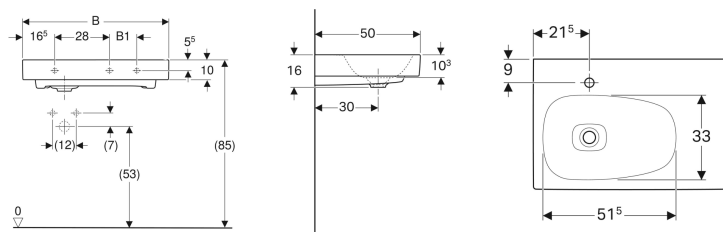

Geberit Citterio -pesuallas laskutasolla

Esimerkkikuva

Ominaisuudet

- Voidaan asentaa allaskaapin kanssa
- Epäsymmetrinen
- Soveltuu Geberit-pesuallasliitäntään Clou

Toimituksen sisältö

- Viemäröinnin kansi saniteettiposliinia

Tilattava erikseen

- Pesuallaskytkenä

- Laskutasolla

Tekniset tiedot

Materiaali

Fine fireclay

Tuotenumero	LVI nro.	Väri / pinta	Hanareikä	Ylivuoto	Laskutila	B	B1	Allaskaapin leveys	H	T
500.545.01.1	5618366	Valkoinen / KeraTect	Vasen	Ei ole	Oikea	75 cm	14 cm	73.4 / 118.4 cm	16 cm	50 cm
500.546.01.1	5618367	Valkoinen / KeraTect	Oikea	Ei ole	Vasen	75 cm	14 cm	73.4 / 118.4 cm	16 cm	50 cm
500.548.01.1	5618368	Valkoinen / KeraTect	Vasen	Ei ole	Oikea	90 cm	29 cm	88.4 / 133.4 cm	16 cm	50 cm
500.549.01.1	5618369	Valkoinen / KeraTect	Oikea	Ei ole	Vasen	90 cm	29 cm	88.4 / 133.4 cm	16 cm	50 cm