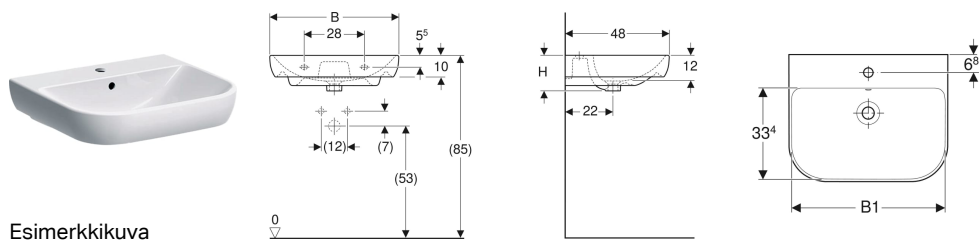

Geberit Smyle -pesuallas

Ominaisuudet

- Yhdistettävissä seinäkupuun

Tekniset tiedot

Materiaali

Vitroposliini

Tuotenumero	LVI nro.	Väri / pinta	Hanareikä	Ylivuoto	B	B1	H	T
500.227.01.1	5618374	Valkoinen	Keskellä	Näkyvä	55 cm	51.5 cm	16.5 cm	48 cm
500.227.01.8	5618375	Valkoinen / KeraTect	Keskellä	Näkyvä	55 cm	51.5 cm	16.5 cm	48 cm
500.228.01.1	5618376	Valkoinen	Keskellä	Näkyvä	60 cm	56.8 cm	16.5 cm	48 cm
500.228.01.8	5618377	Valkoinen / KeraTect	Keskellä	Näkyvä	60 cm	56.8 cm	16.5 cm	48 cm
500.230.01.1	5618378	Valkoinen	Keskellä	Näkyvä	65 cm	61.8 cm	17 cm	48 cm
500.230.01.8	5618379	Valkoinen / KeraTect	Keskellä	Näkyvä	65 cm	61.8 cm	17 cm	48 cm
500.248.01.1	5618380	Valkoinen	Keskellä	Näkyvä	70 cm	66.8 cm	17 cm	48 cm
500.248.01.8	5618381	Valkoinen / KeraTect	Keskellä	Näkyvä	70 cm	66.8 cm	17 cm	48 cm

Tarvikkeet

- Geberit-pohjaventtiili, tilaa säästävä malli, pintapuolisella pohjaventtiilillä, painikekäyttöinen
- Geberit-pesuallasviemäröinti, tilaa säästävä malli, pintapuolisella pohjaventtiilillä, painikekäyttöinen
- Geberit-pullovesilukko pesualtaalle, vaakapoisto
- Geberit-pullovesilukko pesualtaalle, tilaa säästävä malli, vaakapoisto