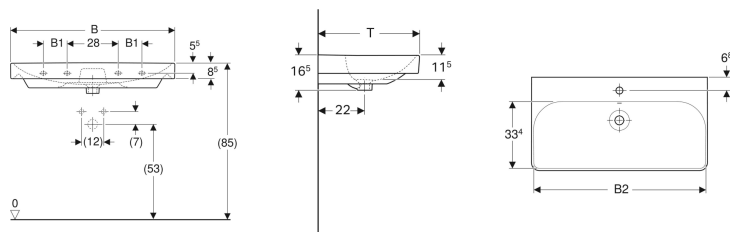

Geberit Smyle Square -pesuallas

Esimerkkikuva

Ominaisuudet

- Voidaan asentaa allaskaapin kanssa

Tekniset tiedot

Materiaali

Vitroposliini

Tuotenumero	LVI nro.	Väri / pinta	Hanareikä	Ylivuoto	B	B1	B2	Allaskaapin leveys	H	T	Kiinnityspisteet
500.259.01.1	5618382	Valkoinen	Keskellä	Näkyvä	55 cm	- cm	51.8 cm	53.6 cm	16.5 cm	44 cm	2
500.259.01.8	5618383	Valkoinen / KeraTect	Keskellä	Näkyvä	55 cm	- cm	51.8 cm	53.6 cm	16.5 cm	44 cm	2
500.229.01.1	5618384	Valkoinen	Keskellä	Näkyvä	60 cm	- cm	56.8 cm	58.4 cm	16.5 cm	48 cm	2
500.229.01.8	5618385	Valkoinen / KeraTect	Keskellä	Näkyvä	60 cm	- cm	56.8 cm	58.4 cm	16.5 cm	48 cm	2
500.249.01.1	5618386	Valkoinen	Keskellä	Näkyvä	75 cm	- cm	71.5 cm	73.4 cm	16.5 cm	48 cm	2
500.249.01.8	5618387	Valkoinen / KeraTect	Keskellä	Näkyvä	75 cm	- cm	71.5 cm	73.4 cm	16.5 cm	48 cm	2
500.251.01.1	5618388	Valkoinen	Keskellä	Näkyvä	90 cm	13 cm	86.8 cm	88.4 cm	16.5 cm	48 cm	4
500.251.01.8	5618389	Valkoinen / KeraTect	Keskellä	Näkyvä	90 cm	13 cm	86.8 cm	88.4 cm	16.5 cm	48 cm	4
500.250.01.1	5618390	Valkoinen	Ei ole	Näkyvä	90 cm	13 cm	86.8 cm	88.4 cm	16.5 cm	48 cm	4
500.250.01.8	5618391	Valkoinen / KeraTect	Ei ole	Näkyvä	90 cm	13 cm	86.8 cm	88.4 cm	16.5 cm	48 cm	4
500.253.01.1	5618392	Valkoinen	Vasen ja oikea	Näkyvä	120 cm	28 cm	116.8 cm	118.4 cm	16.5 cm	48 cm	4
500.253.01.8	5618393	Valkoinen / KeraTect	Vasen ja oikea	Näkyvä	120 cm	28 cm	116.8 cm	118.4 cm	16.5 cm	48 cm	4
500.225.01.1	5618394	Valkoinen	Ei ole	Näkyvä	120 cm	28 cm	116.8 cm	118.4 cm	16.5 cm	48 cm	4
500.225.01.8	5618395	Valkoinen / KeraTect	Ei ole	Näkyvä	120 cm	28 cm	116.8 cm	118.4 cm	16.5 cm	48 cm	4

Tarvikkeet

- Geberit-pohjaventtiili, tilaa säästävä malli, pintapuolisella pohjaventtiilillä, painikekäyttöinen
- Geberit-pesuallasviemäröinti, tilaa säästävä malli, pintapuolisella pohjaventtiilillä, painikekäyttöinen
- Geberit-pullovesilukko pesualtaalle, vaakapoisto
- Geberit-pullovesilukko pesualtaalle, tilaa säästävä malli, vaakapoisto