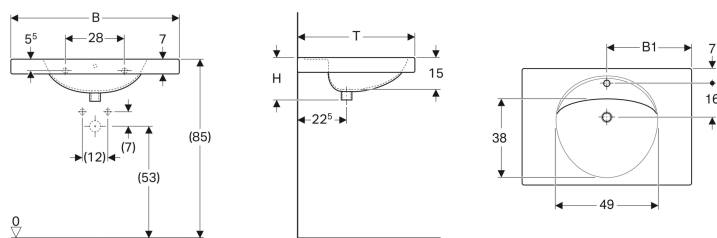

Geberit-pesuallas Preciosa, laskutasolla

Esimerkkikuva

Ominaisuudet

- Madallettu hanasaareke
- Laskutasolla

Tekniset tiedot

Materiaali | Fine fireclay

Tuotenro	LVI nro.	Väri / pinta	Hanareikä	Ylivuoto	B	B1	H	T
253200000	5618427	Valkoinen	Keskellä	Näkyvä	60 cm	30 cm	20 cm	55 cm
253200600	5618428	Valkoinen / KeraTect	Keskellä	Näkyvä	60 cm	30 cm	20 cm	55 cm
253230000	5618431	Valkoinen	Keskellä	Ei ole	60 cm	30 cm	20 cm	55 cm
253230600	5618432	Valkoinen / KeraTect	Keskellä	Ei ole	60 cm	30 cm	20 cm	55 cm
253220000	5618429	Valkoinen	Ei ole	Näkyvä	60 cm	30 cm	20 cm	55 cm
253220600	5618430	Valkoinen / KeraTect	Ei ole	Näkyvä	60 cm	30 cm	20 cm	55 cm
253240000	5618433	Valkoinen	Ei ole	Ei ole	60 cm	30 cm	20 cm	55 cm
253240600	5618434	Valkoinen / KeraTect	Ei ole	Ei ole	60 cm	30 cm	20 cm	55 cm
124280000	5618435	Valkoinen	Keskellä	Näkyvä	80 cm	40 cm	20 cm	55 cm
124280600	5618436	Valkoinen / KeraTect	Keskellä	Näkyvä	80 cm	40 cm	20 cm	55 cm
124283000	5618439	Valkoinen	Keskellä	Ei ole	80 cm	40 cm	20 cm	55 cm
124283600	5618440	Valkoinen / KeraTect	Keskellä	Ei ole	80 cm	40 cm	20 cm	55 cm
124282000	5618437	Valkoinen	Ei ole	Näkyvä	80 cm	40 cm	20 cm	55 cm
124282600	5618438	Valkoinen / KeraTect	Ei ole	Näkyvä	80 cm	40 cm	20 cm	55 cm
124284000	5618441	Valkoinen	Ei ole	Ei ole	80 cm	40 cm	20 cm	55 cm
124284600	5618442	Valkoinen / KeraTect	Ei ole	Ei ole	80 cm	40 cm	20 cm	55 cm
124200000	5618443	Valkoinen	Keskellä	Näkyvä	100 cm	50 cm	20 cm	55 cm
124200600	5618444	Valkoinen / KeraTect	Keskellä	Näkyvä	100 cm	50 cm	20 cm	55 cm
124230000 *	5618447	Valkoinen	Keskellä	Ei ole	100 cm	50 cm	20 cm	55 cm
124230600 *	5618448	Valkoinen / KeraTect	Keskellä	Ei ole	100 cm	50 cm	20 cm	55 cm
124220000 *	5618445	Valkoinen	Ei ole	Näkyvä	100 cm	50 cm	20 cm	55 cm
124220600 *	5618446	Valkoinen / KeraTect	Ei ole	Näkyvä	100 cm	50 cm	20 cm	55 cm
124240000 *	5618449	Valkoinen	Ei ole	Ei ole	100 cm	50 cm	20 cm	55 cm
124240600 *	5618450	Valkoinen / KeraTect	Ei ole	Ei ole	100 cm	50 cm	20 cm	55 cm