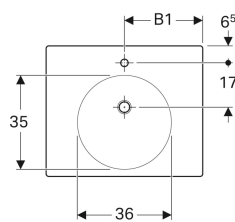

Ominaisuudet

- Laskutasolla

Tekniset tiedot

Materiaali

Fine fireclay

Tuotenumero	LVI nro.	Väri / pinta	Hanareikä	Ylivuoto	B	B1	Allaskaapin leveys	H	T
123260000	5618451	Valkoinen	Keskellä	Näkyvä	60 cm	30 cm	59 cm	16.5 cm	50 cm
123260600	5618452	Valkoinen / KeraTect	Keskellä	Näkyvä	60 cm	30 cm	59 cm	16.5 cm	50 cm
123262000	5618455	Valkoinen	Keskellä	Ei ole	60 cm	30 cm	59 cm	16.5 cm	50 cm
123262600	5618456	Valkoinen / KeraTect	Keskellä	Ei ole	60 cm	30 cm	59 cm	16.5 cm	50 cm
123261000	5618453	Valkoinen	Ei ole	Ei ole	60 cm	30 cm	59 cm	16.5 cm	50 cm
123261600	5618454	Valkoinen / KeraTect	Ei ole	Ei ole	60 cm	30 cm	59 cm	16.5 cm	50 cm
123290000	5618457	Valkoinen	Keskellä	Näkyvä	90 cm	45 cm	89 cm	16.5 cm	50 cm
123290600	5618458	Valkoinen / KeraTect	Keskellä	Näkyvä	90 cm	45 cm	89 cm	16.5 cm	50 cm
123292000	5618461	Valkoinen	Keskellä	Ei ole	90 cm	45 cm	89 cm	16.5 cm	50 cm
123292600	5618462	Valkoinen / KeraTect	Keskellä	Ei ole	90 cm	45 cm	89 cm	16.5 cm	50 cm
123291000	5618459	Valkoinen	Ei ole	Ei ole	90 cm	45 cm	89 cm	16.5 cm	50 cm
123291600	5618460	Valkoinen / KeraTect	Ei ole	Ei ole	90 cm	45 cm	89 cm	16.5 cm	50 cm

Tarvikkeet

- Geberit-pohjaventtiili, tilaa säästävä malli, pintapuolisella pohjaventtiilillä, painikekäyttöinen
- Geberit-pesuallasviemäröinti, tilaa säästävä malli, pintapuolisella pohjaventtiilillä, painikekäyttöinen
- Geberit-pullovesilukko pesualtaalle, vaakapoisto
- Geberit-pullovesilukko pesualtaalle, tilaa säästävä malli, vaakapoisto