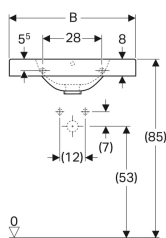

Ominaisuudet

- Laskutasolla

Tekniset tiedot

Materiaali

Fine fireclay

Tuotenumero	LVI nro.	Väri / pinta	Hanareikä	Ylivuoto	B	B1	Allaskaapin leveys	H	T
123260000	5618451	Valkoinen	Keskellä	Näkyvä	60 cm	30 cm	59 cm	16.5 cm	50 cm
123260600	5618452	Valkoinen / KeraTect	Keskellä	Näkyvä	60 cm	30 cm	59 cm	16.5 cm	50 cm
123262000	5618455	Valkoinen	Keskellä	Ei ole	60 cm	30 cm	59 cm	16.5 cm	50 cm
123262600	5618456	Valkoinen / KeraTect	Keskellä	Ei ole	60 cm	30 cm	59 cm	16.5 cm	50 cm
123261000	5618453	Valkoinen	Ei ole	Ei ole	60 cm	30 cm	59 cm	16.5 cm	50 cm
123261600	5618454	Valkoinen / KeraTect	Ei ole	Ei ole	60 cm	30 cm	59 cm	16.5 cm	50 cm
123290000	5618457	Valkoinen	Keskellä	Näkyvä	90 cm	45 cm	89 cm	16.5 cm	50 cm
123290600	5618458	Valkoinen / KeraTect	Keskellä	Näkyvä	90 cm	45 cm	89 cm	16.5 cm	50 cm
123292000	5618461	Valkoinen	Keskellä	Ei ole	90 cm	45 cm	89 cm	16.5 cm	50 cm
123292600	5618462	Valkoinen / KeraTect	Keskellä	Ei ole	90 cm	45 cm	89 cm	16.5 cm	50 cm
123291000	5618459	Valkoinen	Ei ole	Ei ole	90 cm	45 cm	89 cm	16.5 cm	50 cm
123291600	5618460	Valkoinen / KeraTect	Ei ole	Ei ole	90 cm	45 cm	89 cm	16.5 cm	50 cm

Tarvikkeet

- Geberit-pohjaventtiili, tilaa säästävä malli, pintapuolisella pohjaventtiilillä, painikekäyttöinen
- Geberit-pesuallasviemäröinti, tilaa säästävä malli, pintapuolisella pohjaventtiilillä, painikekäyttöinen
- Geberit-pullovesilukko pesualtaalle, vaakapoisto
- Geberit-pullovesilukko pesualtaalle, tilaa säästävä malli, vaakapoisto