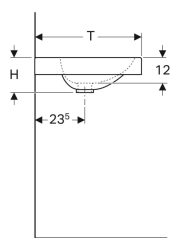

Ominaisuudet

- Laskutasolla

Tekniset tiedot

Materiaali

Fine fireclay

Tuotenumero	LVI nro.	Väri / pinta	Hanareikä	Ylivuoto	B	B1	Allaskaapin leveys	H	T
123260000	5618451	Valkoinen	Keskellä	Näkyvä	60 cm	30 cm	59 cm	16.5 cm	50 cm
123260600	5618452	Valkoinen / KeraTect	Keskellä	Näkyvä	60 cm	30 cm	59 cm	16.5 cm	50 cm
123262000	5618455	Valkoinen	Keskellä	Ei ole	60 cm	30 cm	59 cm	16.5 cm	50 cm
123262600	5618456	Valkoinen / KeraTect	Keskellä	Ei ole	60 cm	30 cm	59 cm	16.5 cm	50 cm
123261000	5618453	Valkoinen	Ei ole	Ei ole	60 cm	30 cm	59 cm	16.5 cm	50 cm
123261600	5618454	Valkoinen / KeraTect	Ei ole	Ei ole	60 cm	30 cm	59 cm	16.5 cm	50 cm
123290000	5618457	Valkoinen	Keskellä	Näkyvä	90 cm	45 cm	89 cm	16.5 cm	50 cm
123290600	5618458	Valkoinen / KeraTect	Keskellä	Näkyvä	90 cm	45 cm	89 cm	16.5 cm	50 cm
123292000	5618461	Valkoinen	Keskellä	Ei ole	90 cm	45 cm	89 cm	16.5 cm	50 cm
123292600	5618462	Valkoinen / KeraTect	Keskellä	Ei ole	90 cm	45 cm	89 cm	16.5 cm	50 cm
123291000	5618459	Valkoinen	Ei ole	Ei ole	90 cm	45 cm	89 cm	16.5 cm	50 cm
123291600	5618460	Valkoinen / KeraTect	Ei ole	Ei ole	90 cm	45 cm	89 cm	16.5 cm	50 cm

Tarvikkeet

- Geberit-pohjaventtiili, tilaa säästävä malli, pintapuolisella pohjaventtiilillä, painikekäyttöinen
- Geberit-pesuallasviemäröinti, tilaa säästävä malli, pintapuolisella pohjaventtiilillä, painikekäyttöinen
- Geberit-pullovesilukko pesualtaalle, vaakapoisto
- Geberit-pullovesilukko pesualtaalle, tilaa säästävä malli, vaakapoisto