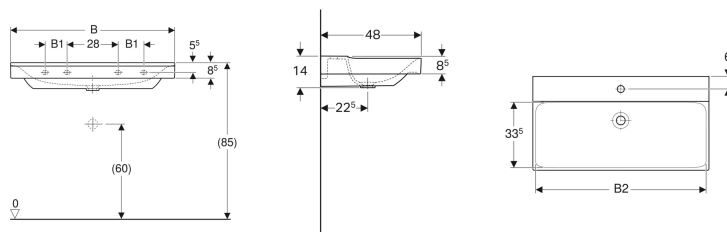

Geberit Xeno² -pesuallas

Esimerkkikuva

Ominaisuudet

- Voidaan asentaa allaskaapin kanssa

Tekniset tiedot

Materiaali

Fine fireclay

Tilattava erikseen

- Pesuallaskytkenä

Tuotenumero	LVI nro.	Väri / pinta	Hanareikä	Ylivuoto	B	B1	B2	Allaskaapin leveys	H	T	Kiinnityspisteet
500.530.01.1	5618463	Valkoinen / KeraTect	Keskellä	Ei ole	60 cm	- cm	57.2 cm	58 cm	14 cm	48 cm	2
500.531.01.1	5618464	Valkoinen / KeraTect	Keskellä	Ei ole	90 cm	12 cm	87.2 cm	88 cm	14 cm	48 cm	4
500.532.01.1	5618465	Valkoinen / KeraTect	Ei ole	Ei ole	90 cm	12 cm	87.2 cm	88 cm	14 cm	48 cm	4
500.550.01.1	5618467	Valkoinen / KeraTect	Vasen ja oikea	Ei ole	120 cm	24 cm	117.2 cm	118 cm	14 cm	48 cm	4
500.551.01.1	5618466	Valkoinen / KeraTect	Keskellä	Ei ole	120 cm	24 cm	117.2 cm	118 cm	14 cm	48 cm	4
500.552.01.1	5618468	Valkoinen / KeraTect	Ei ole	Ei ole	120 cm	24 cm	117.2 cm	118 cm	14 cm	48 cm	4

- Geberit-pesuallaskytkenä Clou, vipukäytöllä vain pesualtaalle yhdellä hana-aukolla. Sopii pesualtaalle 60 ja 90 cm yhdellä hana-aukolla vain, jos ne asennetaan ilman alakaappia.