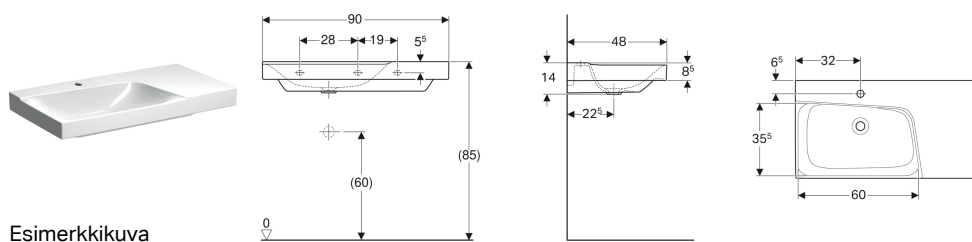

## Geberit Xeno<sup>2</sup> -pesuallas laskutasolla

Esimerkkikuva

### Ominaisuudet

- Voidaan asentaa allaskaapin kanssa
- Epäsymmetrinen

- Laskutasolla