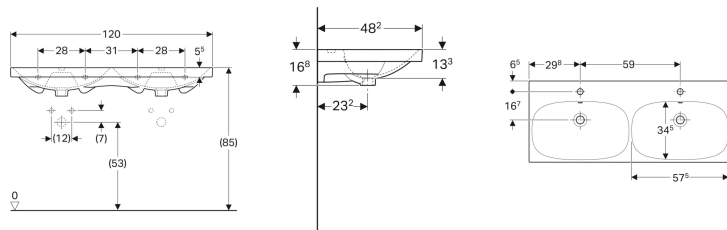

Geberit Acanto -kaksoispesuallas, helppo kiinnitys

Esimerkkikuva

Ominaisuudet

- Voidaan asentaa allaskaapin kanssa
- Helppo kiinnitys Geberit-seinäkiinnikkeellä tyyppi EFF1 pesualtaalle

Tekniset tiedot

Materiaali | Fine fireclay

Toimituksen sisältö

- Kiinnitystarvikkeet
- Seinäkiinnike malli EFF1

Tuotenumero	LVI nro.	Väri / pinta	Hanareikä	Ylivuoto	B	H	T
500.627.01.2	5618473	Valkoinen	Keskellä	Näkyvä	120 cm	16.8 cm	48.2 cm
500.627.01.8	5618475	Valkoinen / KeraTect	Keskellä	Näkyvä	120 cm	16.8 cm	48.2 cm
500.628.01.2	5618474	Valkoinen	Ei ole	Näkyvä	120 cm	16.8 cm	48.2 cm
500.628.01.8	5618476	Valkoinen / KeraTect	Ei ole	Näkyvä	120 cm	16.8 cm	48.2 cm