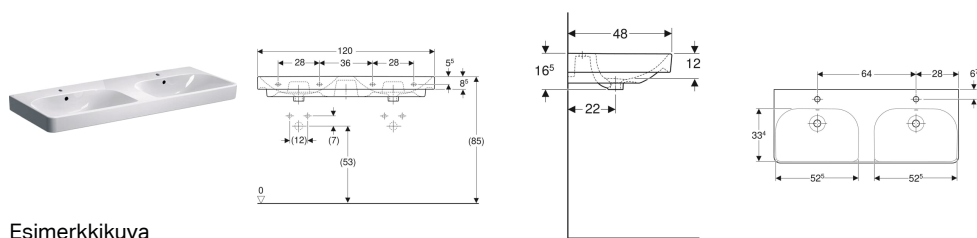

Geberit Smyle Square -kaksoispesuallas

Esimerkkikuva

Ominaisuudet

- Voidaan asentaa allaskaapin kanssa
- Yhdistettävissä seinäkupuun

Tekniset tiedot

Materiaali

Vitroposliini

Tuotenro	LVI nro.	Väri / pinta	Hanareikä	Ylivuoto	B	Allaskaapin leveys	H	T
500.223.01.1	5618478	Valkoinen	Keskellä	Näkyvä	120 cm	118.4 cm	16.5 cm	48 cm
500.223.01.8	5618479	Valkoinen / KeraTect	Keskellä	Näkyvä	120 cm	118.4 cm	16.5 cm	48 cm

Tarvikkeet

- Geberit-pohjaventtiili, tilaa säästävä malli, pintapuolisella pohjaventtiilillä, painikekäyttöinen
- Geberit-pesuallasviemäröinti, tilaa säästävä malli, pintapuolisella pohjaventtiilillä, painikekäyttöinen
- Geberit-pullovesilukko pesualtaalle, vaakapoisto
- Geberit-pullovesilukko pesualtaalle, tilaa säästävä malli, vaakapoisto