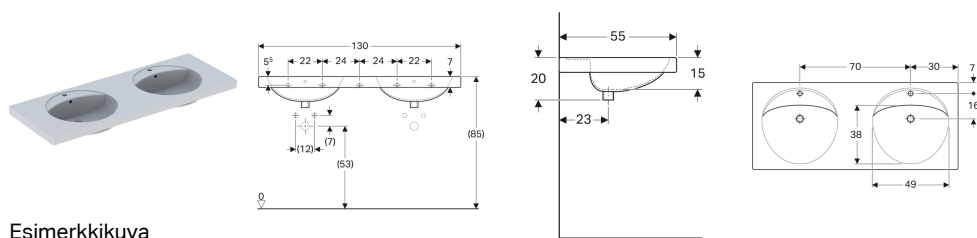

Geberit-kaksoispesuallas Preciosa

Esimerkkikuva

Ominaisuudet

- Madallettu hanasaareke

Tekniset tiedot

Materiaali

Fine fireclay

| Tuotenro | LVI nro. | Väri / pinta | Hanareikä | Ylivuoto | B | H | T |
|-----------|----------|----------------------|-----------|----------|--------|-------|-------|
| 133200000 | 5618482 | Valkoinen | Keskellä | Näkyvä | 130 cm | 20 cm | 55 cm |
| 133200600 | 5618483 | Valkoinen / KeraTect | Keskellä | Näkyvä | 130 cm | 20 cm | 55 cm |
| 133230000 | 5618486 | Valkoinen | Keskellä | Ei ole | 130 cm | 20 cm | 55 cm |
| 133230600 | 5618487 | Valkoinen / KeraTect | Keskellä | Ei ole | 130 cm | 20 cm | 55 cm |
| 133220000 | 5618484 | Valkoinen | Ei ole | Näkyvä | 130 cm | 20 cm | 55 cm |
| 133220600 | 5618485 | Valkoinen / KeraTect | Ei ole | Näkyvä | 130 cm | 20 cm | 55 cm |
| 133240000 | 5618488 | Valkoinen | Ei ole | Ei ole | 130 cm | 20 cm | 55 cm |
| 133240600 | 5618489 | Valkoinen / KeraTect | Ei ole | Ei ole | 130 cm | 20 cm | 55 cm |

Tarvikkeet

- Geberit-pohjaventtiili, tilaa säästävä malli, pintapuolisella pohjaventtiilillä, painikekäyttöinen
- Geberit-pesuallasviemäröinti, tilaa säästävä malli, pintapuolisella pohjaventtiilillä, painikekäyttöinen
- Geberit-pullovesilukko pesualtaalle, vaakapoisto
- Geberit-pullovesilukko pesualtaalle, tilaa säästävä malli, vaakapoisto