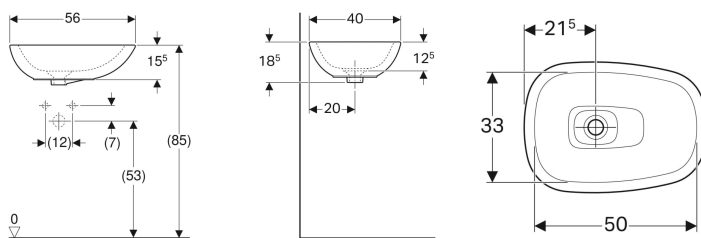

Geberit Citterio -tason päälle asennettava pesuallas

Esimerkkikuva

Ominaisuudet

- Epäsymmetrinen

Tekniset tiedot

Materiaali

Vitroposliini

Toimituksen sisältö

- Viemäröinnin kansi saniteettiposliinia
- Kiinnitystarvikkeet

Tilattava erikseen

- Pesuallaskytkenä

Tuotenumero	LVI nro.	Väri / pinta	Hanareikä	Ylivuoto	B	H	T
500.542.01.1	5618490	Valkoinen / KeraTect	Ei ole	Ei ole	56 cm	18.5 cm	40 cm