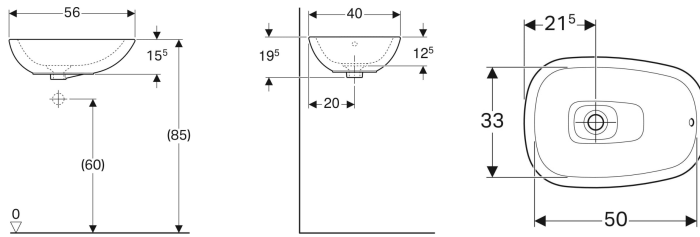

**Geberit Citterio -tason päälle asennettava pesuallas pohjaventtiilillä**

Esimerkkikuva

**Ominaisuudet**

- Epäsymmetrinen

**Tekniset tiedot**

Materiaali

Vitroposliini

**Toimituksen sisältö**

- Pop-up-pohjaventtiili
- Viemäröinnin kansi saniteettiposliinia
- Pohjaventtiili
- Kiinnitystarvikkeet

**Tilattava erikseen**

- Pesuallaskytkenä

Tuotenro	LVI nro.	Väri / pinta	Hanareikä	Ylivuoto	B	H	T
500.543.01.1	5618491	Valkoinen / KeraTect	Ei ole	Näkyvä	56 cm	19.5 cm	40 cm