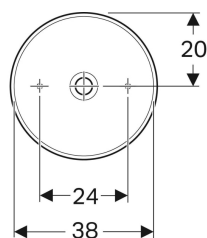

Geberit VariForm -tason päälle asennettava pesuallas, pyöreä

Esimerkkikuva

Käyttötarkoitukset

- Asennettavaksi pöytätasoihin

Ominaisuudet

- Sopii kaikkiin VariForm-kylpyhuonekalusteisiin

Toimituksen sisältö

- Kiinnitystarvikkeet

- Pyöreä
- Helppo asentaa mukana toimitetun kaavaimen avulla

Tekniset tiedot

Materiaali | Fine fireclay

Tuotenro	LVI nro.	Väri / pinta	D	Hanareikä	Ylivuoto	H
500.768.01.2	5618494	Valkoinen	40 cm	Ei ole	Ei ole	15.8 cm
500.768.00.2 *	5618495	Valkoinen / KeraTect	40 cm	Ei ole	Ei ole	15.8 cm