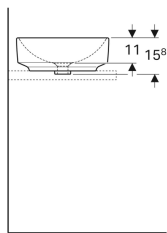

Geberit VariForm -tason päälle asennettava pesuallas, pyöreä

Esimerkkikuva

Käyttötarkoitukset

- Asennettavaksi pöytätasoihin

Ominaisuudet

- Sopii kaikkiin VariForm-kylpyhuonekalusteisiin

Toimituksen sisältö

- Kiinnitystarvikkeet

- Pyöreä
- Helppo asentaa mukana toimitetun kaavaimen avulla

Tekniset tiedot

Materiaali | Fine fireclay

Tuotenro	LVI nro.	Väri / pinta	D	Hanareikä	Ylivuoto	H
500.768.01.2	5618494	Valkoinen	40 cm	Ei ole	Ei ole	15.8 cm
500.768.00.2 *	5618495	Valkoinen / KeraTect	40 cm	Ei ole	Ei ole	15.8 cm