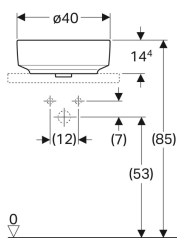

Geberit VariForm -tason päälle asennettava pesuallas, pyöreä

Esimerkkikuva

Käyttötarkoitukset

- Asennettavaksi pöytätasoihin

Ominaisuudet

- Sopii kaikkiin VariForm-kylpyhuonekalusteisiin

Toimituksen sisältö

- Kiinnitystarvikkeet

- Pyöreä
- Helppo asentaa mukana toimitetun kaavaimen avulla

Tekniset tiedot

Materiaali | Fine fireclay

Tuotenro	LVI nro.	Väri / pinta	D	Hanareikä	Ylivuoto	H
500.768.01.2	5618494	Valkoinen	40 cm	Ei ole	Ei ole	15.8 cm
500.768.00.2 *	5618495	Valkoinen / KeraTect	40 cm	Ei ole	Ei ole	15.8 cm