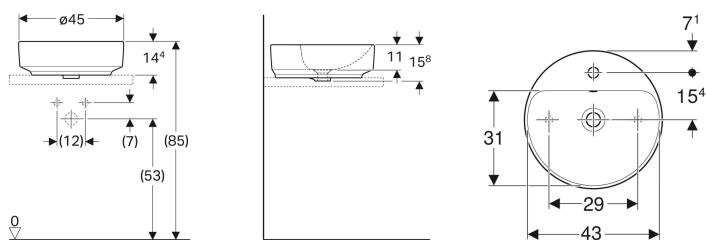

Geberit VariForm -tason päälle asennettava pesuallas, pyöreä, hanasaarekkeella

Esimerkkikuva

Käyttötarkoitukset

- Asennettavaksi pöytätasoihin

Ominaisuudet

- Sopii kaikkiin VariForm-kylpyhuonekalusteisiin

Toimituksen sisältö

- Kiinnitystarvikkeet

- Pyöreä
- Helppo asentaa mukana toimitetun kaavaimen avulla

Tekniset tiedot

Materiaali | Fine fireclay

Tuotenro	LVI nro.	Väri / pinta	D	Hanareikä	Ylivuoto	H
500.769.01.2	5618496	Valkoinen	45 cm	Keskellä	Näkyvä	15.8 cm
500.769.00.2 *	5618498	Valkoinen / KeraTect	45 cm	Keskellä	Näkyvä	15.8 cm
500.770.01.2 *	5618497	Valkoinen	45 cm	Keskellä	Ei ole	15.8 cm
500.770.00.2 *	5618499	Valkoinen / KeraTect	45 cm	Keskellä	Ei ole	15.8 cm