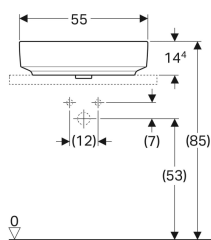

Käyttötarkoitukset

- Asennettavaksi pöytätasoihin

Ominaisuudet

- Sopii kaikkiin VariForm-kylpyhuonekalusteisiin

Toimituksen sisältö

- Kiinnitystarvikkeet

- Ovaali
- Helppo asentaa mukana toimitetun kaavaimen avulla

Tekniset tiedot

Materiaali | Fine fireclay

Tuotenro	LVI nro.	Väri / pinta	Hanareikä	Ylivuoto	B	H	T
500.771.01.2	5618500	Valkoinen	Ei ole	Ei ole	55 cm	15.8 cm	40 cm
500.771.00.2 *	5618501	Valkoinen / KeraTect	Ei ole	Ei ole	55 cm	15.8 cm	40 cm

* Tilauskohtainen tuotanto

Tarvikkeet

- Geberit-pohjaventtiili vapaalla tulolla ja venttiilisuojoilla
- Geberit-pohjaventtiili vapaalla tulolla, sihti