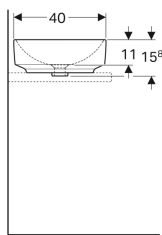

## Geberit VariForm -tason päälle asennettava pesuallas, ovaali

Esimerkkikuva

### Tekniset tiedot

Materiaali | Fine fireclay

Tuotenro	LVI nro.	Väri / pinta	Hanareikä	Ylivuoto	B	H	T
500.771.01.2	5618500	Valkoinen	Ei ole	Ei ole	55 cm	15.8 cm	40 cm
500.771.00.2 *	5618501	Valkoinen / KeraTect	Ei ole	Ei ole	55 cm	15.8 cm	40 cm