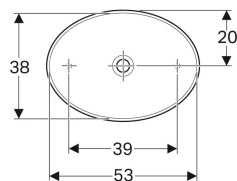

## Geberit VariForm -tason päälle asennettava pesuallas, ovaali

Esimerkkikuva

### Tekniset tiedot

Materiaali | Fine fireclay

Tuotenro	LVI nro.	Väri / pinta	Hanareikä	Ylivuoto	B	H	T
500.771.01.2	5618500	Valkoinen	Ei ole	Ei ole	55 cm	15.8 cm	40 cm
500.771.00.2 *	5618501	Valkoinen / KeraTect	Ei ole	Ei ole	55 cm	15.8 cm	40 cm