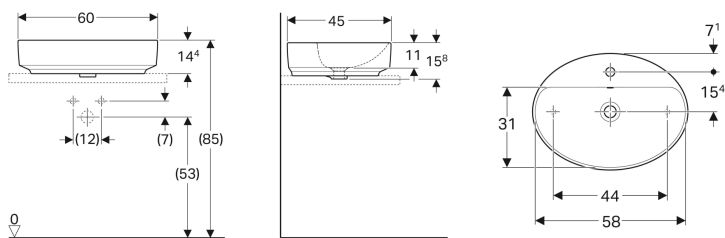

Geberit VariForm -tason päälle asennettava pesuallas, ovaali, hanasaarekkeella

Esimerkkikuva

Käyttötarkoitukset

- Asennettavaksi pöytätasoihin

Ominaisuudet

- Sopii kaikkiin VariForm-kylpyhuonekalusteisiin

Toimituksen sisältö

- Kiinnitystarvikkeet

- Ovaali
- Helppo asentaa mukana toimitetun kaavaimen avulla

Tekniset tiedot

Materiaali | Fine fireclay

Tuotenro	LVI nro.	Väri / pinta	Hanareikä	Ylivuoto	B	H	T
500.772.01.2	5618502	Valkoinen	Keskellä	Näkyvä	60 cm	15.8 cm	45 cm
500.772.00.2 *	5618504	Valkoinen / KeraTect	Keskellä	Näkyvä	60 cm	15.8 cm	45 cm
500.773.01.2 *	5618503	Valkoinen	Keskellä	Ei ole	60 cm	15.8 cm	45 cm
500.773.00.2 *	5618505	Valkoinen / KeraTect	Keskellä	Ei ole	60 cm	15.8 cm	45 cm