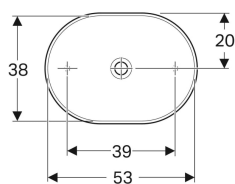

Geberit VariForm -tason päälle asennettava pesuallas, ellipsi

Esimerkkikuva

Käyttötarkoitukset

- Asennettavaksi pöytätasoihin

Ominaisuudet

- Sopii kaikkiin VariForm-kylpyhuonekalusteisiin

Toimituksen sisältö

- Kiinnitystarvikkeet

- Ellipsi
- Helppo asentaa mukana toimitetun kaavaimen avulla

Tekniset tiedot

Materiaali | Fine fireclay

Tuotenro	LVI nro.	Väri / pinta	Hanareikä	Ylivuoto	B	H	T
500.774.01.2	5618506	Valkoinen	Ei ole	Ei ole	55 cm	15.8 cm	40 cm
500.774.00.2 *	5618507	Valkoinen / KeraTect	Ei ole	Ei ole	55 cm	15.8 cm	40 cm