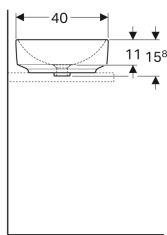

Geberit VariForm -tason päälle asennettava pesuallas, ellipsi

Esimerkkikuva

Käyttötarkoitukset

- Asennettavaksi pöytätasoihin

Ominaisuudet

- Sopii kaikkiin VariForm-kylpyhuonekalusteisiin

Toimituksen sisältö

- Kiinnitystarvikkeet

- Ellipsi
- Helppo asentaa mukana toimitetun kaavaimen avulla

Tekniset tiedot

Materiaali | Fine fireclay

Tuotenro	LVI nro.	Väri / pinta	Hanareikä	Ylivuoto	B	H	T
500.774.01.2	5618506	Valkoinen	Ei ole	Ei ole	55 cm	15.8 cm	40 cm
500.774.00.2 *	5618507	Valkoinen / KeraTect	Ei ole	Ei ole	55 cm	15.8 cm	40 cm