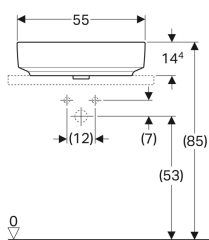

Geberit VariForm -tason päälle asennettava pesuallas, ellipsi

Esimerkkikuva

Käyttötarkoitukset

- Asennettavaksi pöytätasoihin

Ominaisuudet

- Sopii kaikkiin VariForm-kylpyhuonekalusteisiin

Toimituksen sisältö

- Kiinnitystarvikkeet

- Ellipsi
- Helppo asentaa mukana toimitetun kaavaimen avulla

Tekniset tiedot

Materiaali | Fine fireclay

Tuotenro	LVI nro.	Väri / pinta	Hanareikä	Ylivuoto	B	H	T
500.774.01.2	5618506	Valkoinen	Ei ole	Ei ole	55 cm	15.8 cm	40 cm
500.774.00.2 *	5618507	Valkoinen / KeraTect	Ei ole	Ei ole	55 cm	15.8 cm	40 cm