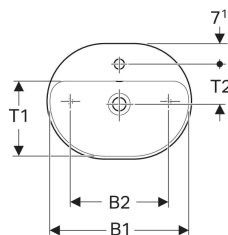

Geberit VariForm -tason päälle asennettava pesuallas, ellipsi, hanasaarekkeella

Esimerkkikuva

Käyttötarkoitukset

- Asennettavaksi pöytätasoihin

Ominaisuudet

- Sopii kaikkiin VariForm-kylpyhuonekalusteisiin

Toimituksen sisältö

- Kiinnitystarvikkeet

- Ellipsi
- Helppo asentaa mukana toimitetun kaavaimen avulla

Tekniset tiedot

Materiaali

Fine fireclay

- Malline

Tuotenro	LVI nro.	Väri / pinta	Hanareikä	Ylivuoto	B	B1	B2	H	T	T1	T2
500.775.01.2	5618508	Valkoinen	Keskellä	Näkyvä	50 cm	48 cm	34 cm	15.8 cm	40 cm	26 cm	13.9 cm
500.775.00.2 *	5618512	Valkoinen / KeraTect	Keskellä	Näkyvä	50 cm	48 cm	34 cm	15.8 cm	40 cm	26 cm	13.9 cm
500.776.01.2 *	5618509	Valkoinen	Keskellä	Ei ole	50 cm	48 cm	34 cm	15.8 cm	40 cm	26 cm	13.9 cm
500.776.00.2 *	5618513	Valkoinen / KeraTect	Keskellä	Ei ole	50 cm	48 cm	34 cm	15.8 cm	40 cm	26 cm	13.9 cm
500.777.01.2	5618510	Valkoinen	Keskellä	Näkyvä	60 cm	58 cm	44 cm	15.8 cm	45 cm	31 cm	15.4 cm
500.777.00.2 *	5618514	Valkoinen / KeraTect	Keskellä	Näkyvä	60 cm	58 cm	44 cm	15.8 cm	45 cm	31 cm	15.4 cm
500.778.01.2 *	5618511	Valkoinen	Keskellä	Ei ole	60 cm	58 cm	44 cm	15.8 cm	45 cm	31 cm	15.4 cm
500.778.00.2 *	5618515	Valkoinen / KeraTect	Keskellä	Ei ole	60 cm	58 cm	44 cm	15.8 cm	45 cm	31 cm	15.4 cm