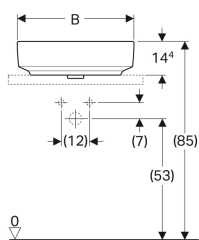

Geberit VariForm -tason päälle asennettava pesuallas, ellipsi, hanasaarekkeella

Esimerkkikuva

Käyttötarkoitukset

- Asennettavaksi pöytätasoihin

Ominaisuudet

- Sopii kaikkiin VariForm-kylpyhuonekalusteisiin

Toimituksen sisältö

- Kiinnitystarvikkeet

- Ellipsi
- Helppo asentaa mukana toimitetun kaavaimen avulla

Tekniset tiedot

Materiaali

Fine fireclay

- Malline

Tuotenro	LVI nro.	Väri / pinta	Hanareikä	Ylivuoto	B	B1	B2	H	T	T1	T2
500.775.01.2	5618508	Valkoinen	Keskellä	Näkyvä	50 cm	48 cm	34 cm	15.8 cm	40 cm	26 cm	13.9 cm
500.775.00.2 *	5618512	Valkoinen / KeraTect	Keskellä	Näkyvä	50 cm	48 cm	34 cm	15.8 cm	40 cm	26 cm	13.9 cm
500.776.01.2 *	5618509	Valkoinen	Keskellä	Ei ole	50 cm	48 cm	34 cm	15.8 cm	40 cm	26 cm	13.9 cm
500.776.00.2 *	5618513	Valkoinen / KeraTect	Keskellä	Ei ole	50 cm	48 cm	34 cm	15.8 cm	40 cm	26 cm	13.9 cm
500.777.01.2	5618510	Valkoinen	Keskellä	Näkyvä	60 cm	58 cm	44 cm	15.8 cm	45 cm	31 cm	15.4 cm
500.777.00.2 *	5618514	Valkoinen / KeraTect	Keskellä	Näkyvä	60 cm	58 cm	44 cm	15.8 cm	45 cm	31 cm	15.4 cm
500.778.01.2 *	5618511	Valkoinen	Keskellä	Ei ole	60 cm	58 cm	44 cm	15.8 cm	45 cm	31 cm	15.4 cm
500.778.00.2 *	5618515	Valkoinen / KeraTect	Keskellä	Ei ole	60 cm	58 cm	44 cm	15.8 cm	45 cm	31 cm	15.4 cm