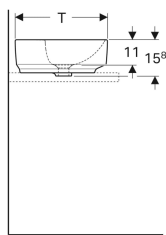

Geberit VariForm -tason päälle asennettava pesuallas, ellipsi, hanasaarekkeella

Esimerkkikuva

Käyttötarkoitukset

- Asennettavaksi pöytätasoihin

Ominaisuudet

- Sopii kaikkiin VariForm-kylpyhuonekalusteisiin

Toimituksen sisältö

- Kiinnitystarvikkeet

- Ellipsi
- Helppo asentaa mukana toimitetun kaavaimen avulla

Tekniset tiedot

Materiaali

Fine fireclay

- Malline

Tuotenro	LVI nro.	Väri / pinta	Hanareikä	Ylivuoto	B	B1	B2	H	T	T1	T2
500.775.01.2	5618508	Valkoinen	Keskellä	Näkyvä	50 cm	48 cm	34 cm	15.8 cm	40 cm	26 cm	13.9 cm
500.775.00.2 *	5618512	Valkoinen / KeraTect	Keskellä	Näkyvä	50 cm	48 cm	34 cm	15.8 cm	40 cm	26 cm	13.9 cm
500.776.01.2 *	5618509	Valkoinen	Keskellä	Ei ole	50 cm	48 cm	34 cm	15.8 cm	40 cm	26 cm	13.9 cm
500.776.00.2 *	5618513	Valkoinen / KeraTect	Keskellä	Ei ole	50 cm	48 cm	34 cm	15.8 cm	40 cm	26 cm	13.9 cm
500.777.01.2	5618510	Valkoinen	Keskellä	Näkyvä	60 cm	58 cm	44 cm	15.8 cm	45 cm	31 cm	15.4 cm
500.777.00.2 *	5618514	Valkoinen / KeraTect	Keskellä	Näkyvä	60 cm	58 cm	44 cm	15.8 cm	45 cm	31 cm	15.4 cm
500.778.01.2 *	5618511	Valkoinen	Keskellä	Ei ole	60 cm	58 cm	44 cm	15.8 cm	45 cm	31 cm	15.4 cm
500.778.00.2 *	5618515	Valkoinen / KeraTect	Keskellä	Ei ole	60 cm	58 cm	44 cm	15.8 cm	45 cm	31 cm	15.4 cm