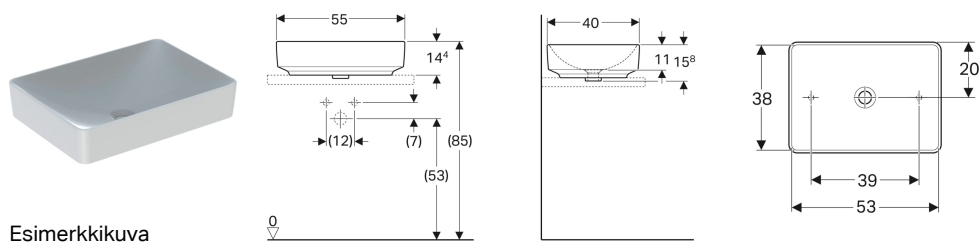

Geberit VariForm -tason päälle asennettava pesuallas, suorakulmainen

Esimerkkikuva

Käyttötarkoitukset

- Asennettavaksi pöytätasoihin

Ominaisuudet

- Sopii kaikkiin VariForm-kylpyhuonekalusteisiin

Toimituksen sisältö

- Kiinnitystarvikkeet

- Suorakulmainen
- Helppo asentaa mukana toimitetun kaavaimen avulla

Tekniset tiedot

Materiaali | Fine fireclay

Tuotenro	LVI nro.	Väri / pinta	Hanareikä	Ylivuoto	B	H	T
500.779.01.2	5618516	Valkoinen	Ei ole	Ei ole	55 cm	15.8 cm	40 cm
500.779.00.2 *	5618517	Valkoinen / KeraTect	Ei ole	Ei ole	55 cm	15.8 cm	40 cm