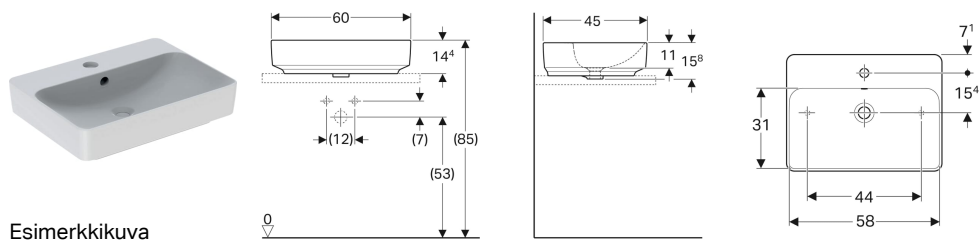

Geberit VariForm -tason päälle asennettava pesuallas, suorakulmainen, hanasaarekkeella

Esimerkkikuva

Käyttötarkoitukset

- Asennettavaksi pöytätasoihin

Ominaisuudet

- Sopii kaikkiin VariForm-kylpyhuonekalusteisiin

Toimituksen sisältö

- Kiinnitystarvikkeet

- Suorakulmainen
- Helppo asentaa mukana toimitetun kaavaimen avulla

Tekniset tiedot

Materiaali | Fine fireclay

Tuotenro	LVI nro.	Väri / pinta	Hanareikä	Ylivuoto	B	H	T
500.780.01.2	5618518	Valkoinen	Keskellä	Näkyvä	60 cm	15.8 cm	45 cm
500.780.00.2 *	5618520	Valkoinen / KeraTect	Keskellä	Näkyvä	60 cm	15.8 cm	45 cm
500.781.01.2 *	5618519	Valkoinen	Keskellä	Ei ole	60 cm	15.8 cm	45 cm
500.781.00.2 *	5618521	Valkoinen / KeraTect	Keskellä	Ei ole	60 cm	15.8 cm	45 cm