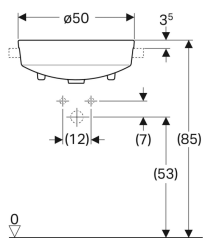

## Geberit VariForm -osittain tasoon asennettava pesuallas, pyöreä

Esimerkkikuva

### Käyttötarkoitukset

- Asennukseen tasoon

### Tekniset tiedot

Materiaali

Vitroposliini

- Malline

| Tuotenro       | LVI nro. | Väri / pinta         | D     | Hanareikä      | Ylivuoto | H       |
|----------------|----------|----------------------|-------|----------------|----------|---------|
| 500.783.01.2   | 5618523  | Valkoinen            | 50 cm | Vasen ja oikea | Näkyvä   | 18.5 cm |
| 500.783.00.2 * | 5618525  | Valkoinen / KeraTect | 50 cm | Vasen ja oikea | Näkyvä   | 18.5 cm |
| 500.782.01.2   | 5618522  | Valkoinen            | 50 cm | Keskellä       | Näkyvä   | 18.5 cm |
| 500.782.00.2 * | 5618524  | Valkoinen / KeraTect | 50 cm | Keskellä       | Näkyvä   | 18.5 cm |