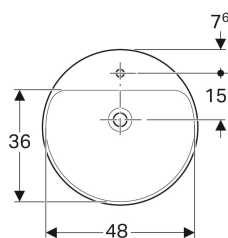

## Geberit VariForm -osittain tasoon asennettava pesuallas, pyöreä

Esimerkkikuva

### Ominaisuudet

- Pyöreä

### Tekniset tiedot

Materiaali

Vitroposliini

- Malline

| Tuotenro       | LVI nro. | Väri / pinta         | D     | Hanareikä      | Ylivuoto | H       |
|----------------|----------|----------------------|-------|----------------|----------|---------|
| 500.783.01.2   | 5618523  | Valkoinen            | 50 cm | Vasen ja oikea | Näkyvä   | 18.5 cm |
| 500.783.00.2 * | 5618525  | Valkoinen / KeraTect | 50 cm | Vasen ja oikea | Näkyvä   | 18.5 cm |
| 500.782.01.2   | 5618522  | Valkoinen            | 50 cm | Keskellä       | Näkyvä   | 18.5 cm |
| 500.782.00.2 * | 5618524  | Valkoinen / KeraTect | 50 cm | Keskellä       | Näkyvä   | 18.5 cm |