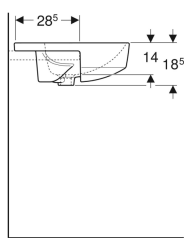

## Geberit VariForm -osittain tasoon asennettava pesuallas, pyöreä

Esimerkkikuva

### Käyttötarkoitukset

- Asennukseen tasoon

### Tekniset tiedot

Materiaali

Vitroposliini

- Malline

| Tuotenro       | LVI nro. | Väri / pinta         | D     | Hanareikä      | Ylivuoto | H       |
|----------------|----------|----------------------|-------|----------------|----------|---------|
| 500.783.01.2   | 5618523  | Valkoinen            | 50 cm | Vasen ja oikea | Näkyvä   | 18.5 cm |
| 500.783.00.2 * | 5618525  | Valkoinen / KeraTect | 50 cm | Vasen ja oikea | Näkyvä   | 18.5 cm |
| 500.782.01.2   | 5618522  | Valkoinen            | 50 cm | Keskellä       | Näkyvä   | 18.5 cm |
| 500.782.00.2 * | 5618524  | Valkoinen / KeraTect | 50 cm | Keskellä       | Näkyvä   | 18.5 cm |