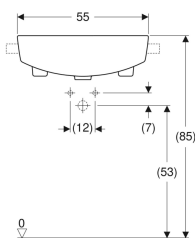

### Käyttötarkoitukset

- Asennukseen tasoon

### Tekniset tiedot

Materiaali

Vitroposliini

- Malline

Tuotenro	LVI nro.	Väri / pinta	Hanareikä	Ylivuoto	B	H	T
500.681.01.1	5618526	Valkoinen	Keskellä	Näkyvä	55 cm	18.5 cm	45 cm
500.681.00.1 *	5618527	Valkoinen / KeraTect	Keskellä	Näkyvä	55 cm	18.5 cm	45 cm