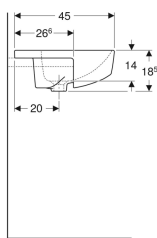

### Käyttötarkoitukset

- Asennukseen tasoon

### Tekniset tiedot

Materiaali

Vitroposliini

- Malline

Tuotenro	LVI nro.	Väri / pinta	Hanareikä	Ylivuoto	B	H	T
500.681.01.1	5618526	Valkoinen	Keskellä	Näkyvä	55 cm	18.5 cm	45 cm
500.681.00.1 *	5618527	Valkoinen / KeraTect	Keskellä	Näkyvä	55 cm	18.5 cm	45 cm