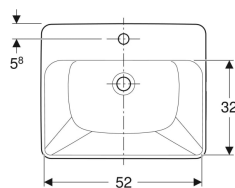

## Suorakulmainen osittain tasoon asennettava pesuallas Geberit VariForm

Esimerkkikuva

### Käyttötarkoitukset

- Asennukseen tasoon

### Tekniset tiedot

Materiaali

Vitroposliini

- Malline

Tuotenro	LVI nro.	Väri / pinta	Hanareikä	Ylivuoto	B	H	T
500.681.01.1	5618526	Valkoinen	Keskellä	Näkyvä	55 cm	18.5 cm	45 cm
500.681.00.1 *	5618527	Valkoinen / KeraTect	Keskellä	Näkyvä	55 cm	18.5 cm	45 cm