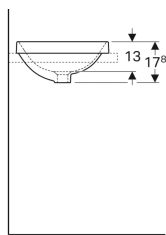

Geberit VariForm -tasoon asennettava pesuallas, pyöreä

Esimerkkikuva

Käyttötarkoitukset

- Asennukseen pesuallaslevyihin ylhäältä päin

Ominaisuudet

- Pyöreä

Toimituksen sisältö

- Malline

Tuotenumero	LVI nro.	Väri / pinta	D	Hanareikä	Ylivuoto	H
500.700.01.2	5618528	Valkoinen	40 cm	Ei ole	Näkyvä	17.8 cm
500.700.00.2 *	5618532	Valkoinen / KeraTect	40 cm	Ei ole	Näkyvä	17.8 cm
500.702.01.2 *	5618530	Valkoinen	40 cm	Ei ole	Ei ole	17.8 cm
500.702.00.2 *	5618534	Valkoinen / KeraTect	40 cm	Ei ole	Ei ole	17.8 cm