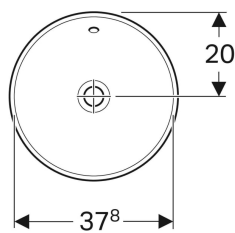

Geberit VariForm -tasoon asennettava pesuallas, pyöreä

Esimerkkikuva

Käyttötarkoitukset

- Asennukseen pesuallaslevyihin ylhäältä päin

Ominaisuudet

- Pyöreä

Toimituksen sisältö

- Malline

Tuotenumero	LVI nro.	Väri / pinta	D	Hanareikä	Ylivuoto	H
500.700.01.2	5618528	Valkoinen	40 cm	Ei ole	Näkyvä	17.8 cm
500.700.00.2 *	5618532	Valkoinen / KeraTect	40 cm	Ei ole	Näkyvä	17.8 cm
500.702.01.2 *	5618530	Valkoinen	40 cm	Ei ole	Ei ole	17.8 cm
500.702.00.2 *	5618534	Valkoinen / KeraTect	40 cm	Ei ole	Ei ole	17.8 cm