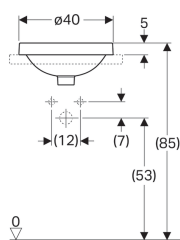

Geberit VariForm -tasoon asennettava pesuallas, pyöreä

Esimerkkikuva

Käyttötarkoitukset

- Asennukseen pesuallaslevyihin ylhäältä päin

Ominaisuudet

- Pyöreä

Toimituksen sisältö

- Malline

Tuotenumero	LVI nro.	Väri / pinta	D	Hanareikä	Ylivuoto	H
500.700.01.2	5618528	Valkoinen	40 cm	Ei ole	Näkyvä	17.8 cm
500.700.00.2 *	5618532	Valkoinen / KeraTect	40 cm	Ei ole	Näkyvä	17.8 cm
500.702.01.2 *	5618530	Valkoinen	40 cm	Ei ole	Ei ole	17.8 cm
500.702.00.2 *	5618534	Valkoinen / KeraTect	40 cm	Ei ole	Ei ole	17.8 cm