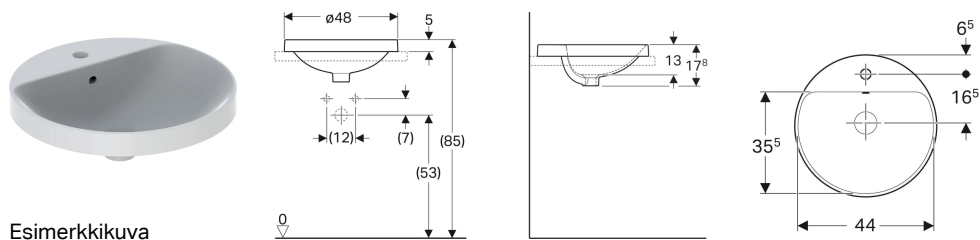

Geberit VariForm -tasoon asennettava pesuallas, pyöreä, hanasaarekkeella

Esimerkkikuva

Käyttötarkoitukset

- Asennukseen pesuallaslevyihin ylhäältä päin

Ominaisuudet

- Pyöreä

Toimituksen sisältö

- Malline

Tuotenumero	LVI nro.	Väri / pinta	D	Hanareikä	Ylivuoto	H
500.704.01.2	5618536	Valkoinen	48 cm	Keskellä	Näkyvä	17.8 cm
500.704.00.2 *	5618540	Valkoinen / KeraTect	48 cm	Keskellä	Näkyvä	17.8 cm
500.706.01.2 *	5618538	Valkoinen	48 cm	Keskellä	Ei ole	17.8 cm
500.706.00.2 *	5618542	Valkoinen / KeraTect	48 cm	Keskellä	Ei ole	17.8 cm